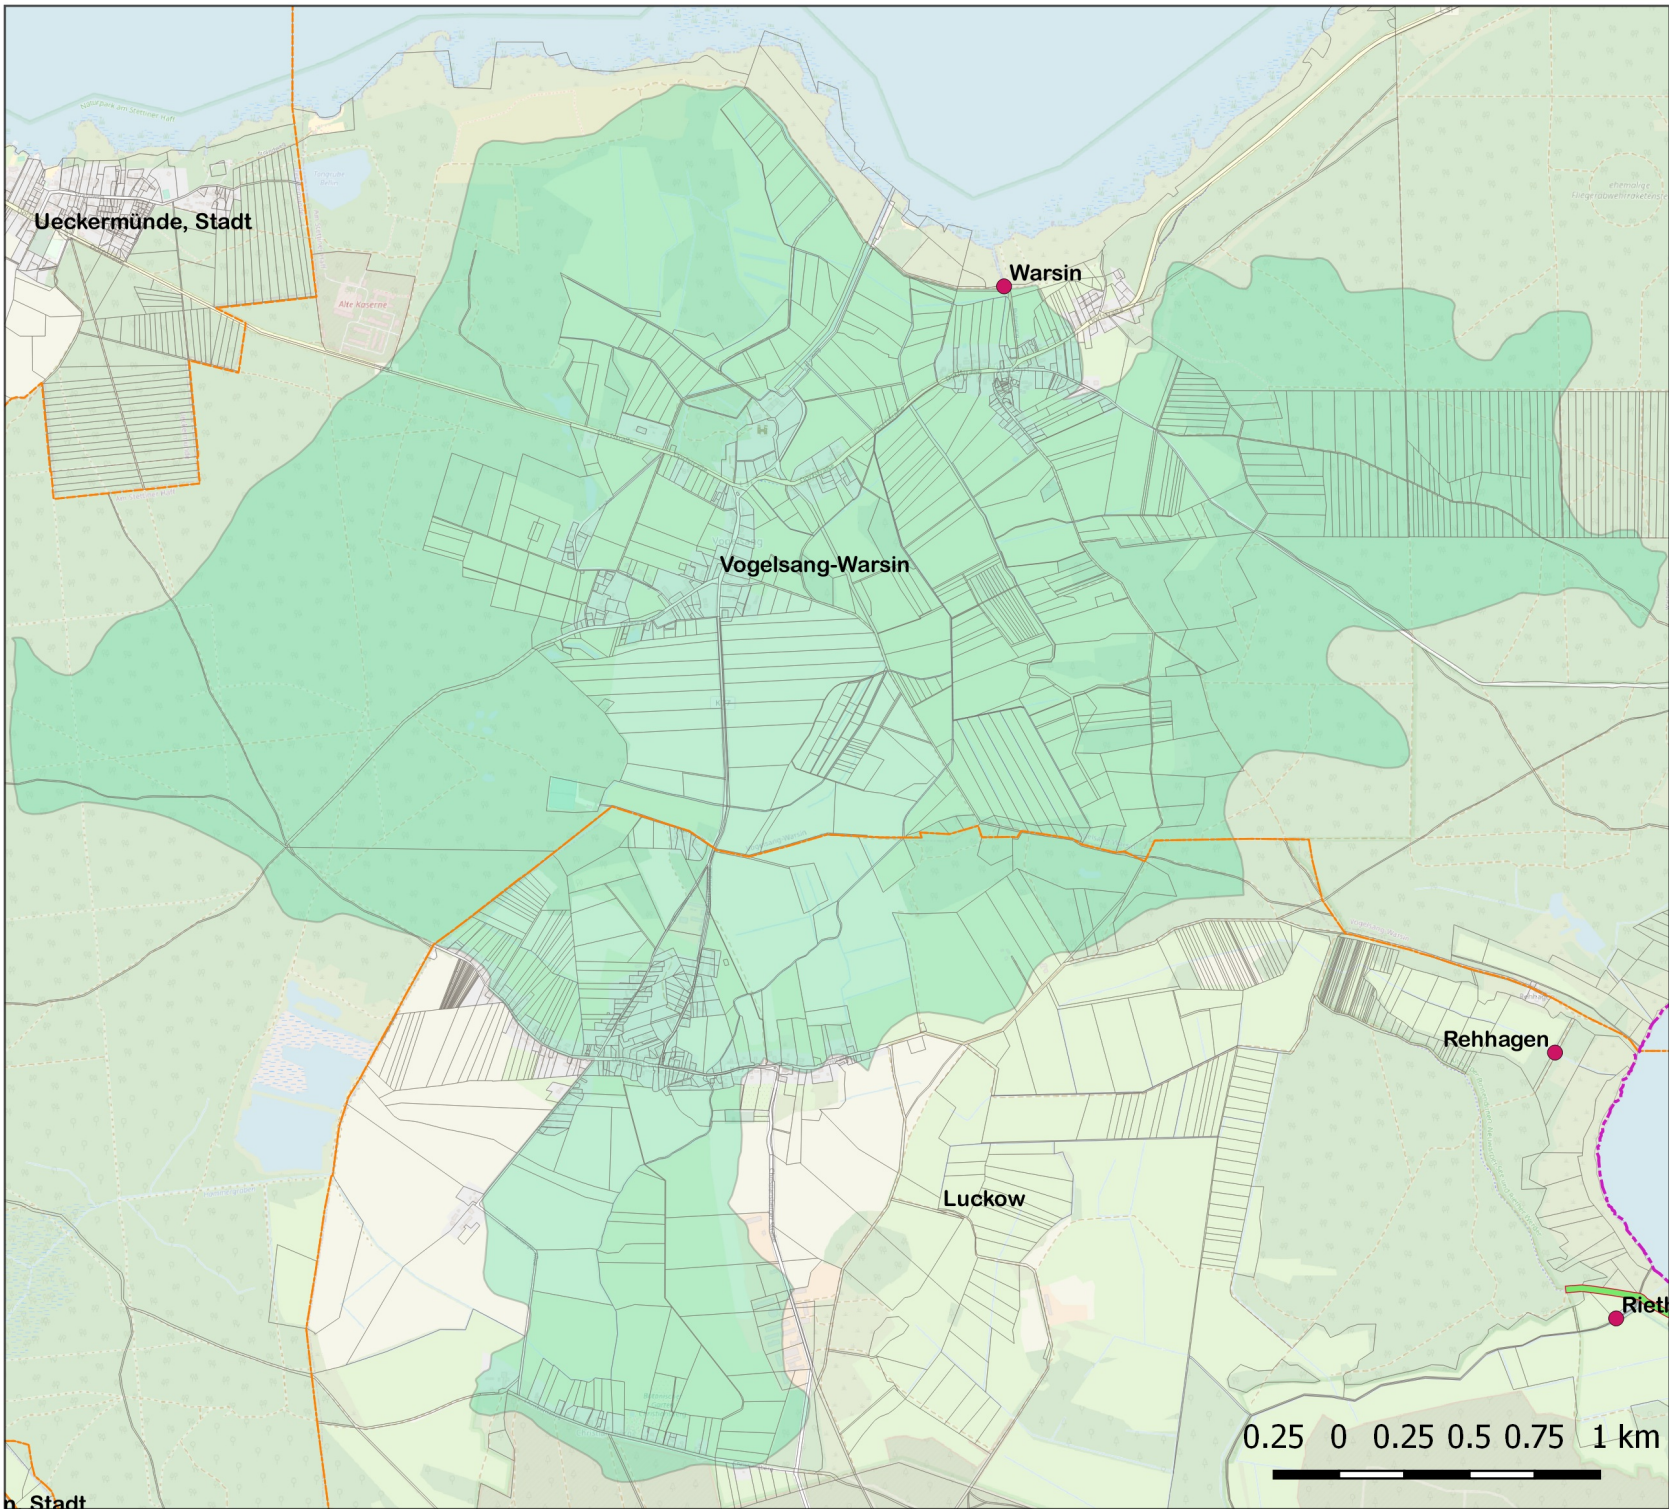

# WBV "Uecker-Haffküste" EZG SW Warsin

### Legende

Allgemein

- Verbandsgebiet
- Gemeinden
- Schöpfwerke
- Deiche
- Flurstücke

EZG Schöpfwerke

- EZG Warsin