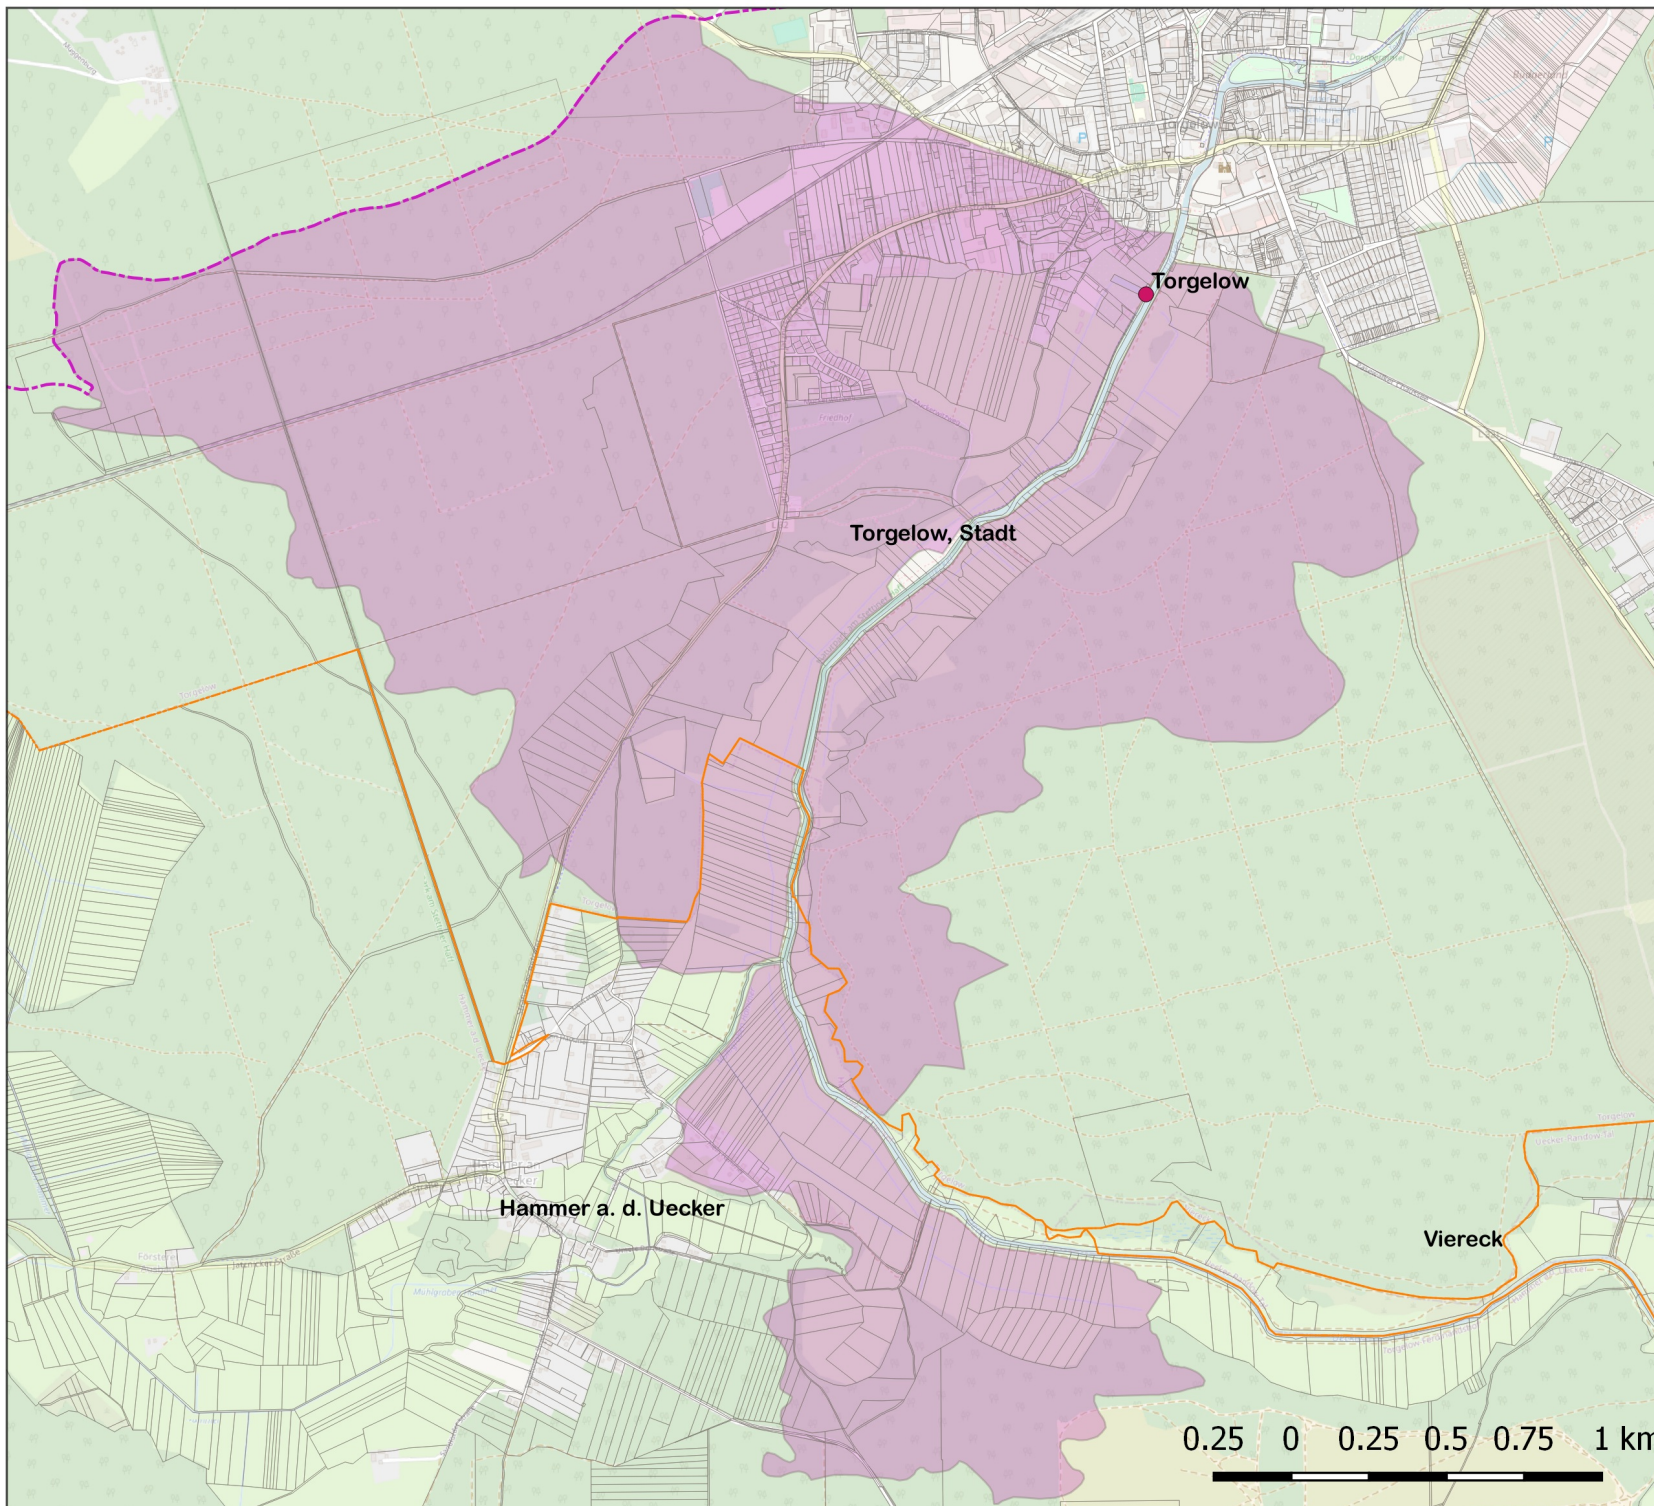

WBV "Uecker-Haffküste"
EZG SW Torgelow

Legende

Allgemein

 Verbandsgebiet

 Gemeinden

 Schöpfwerke

 Deiche

 Flurstücke