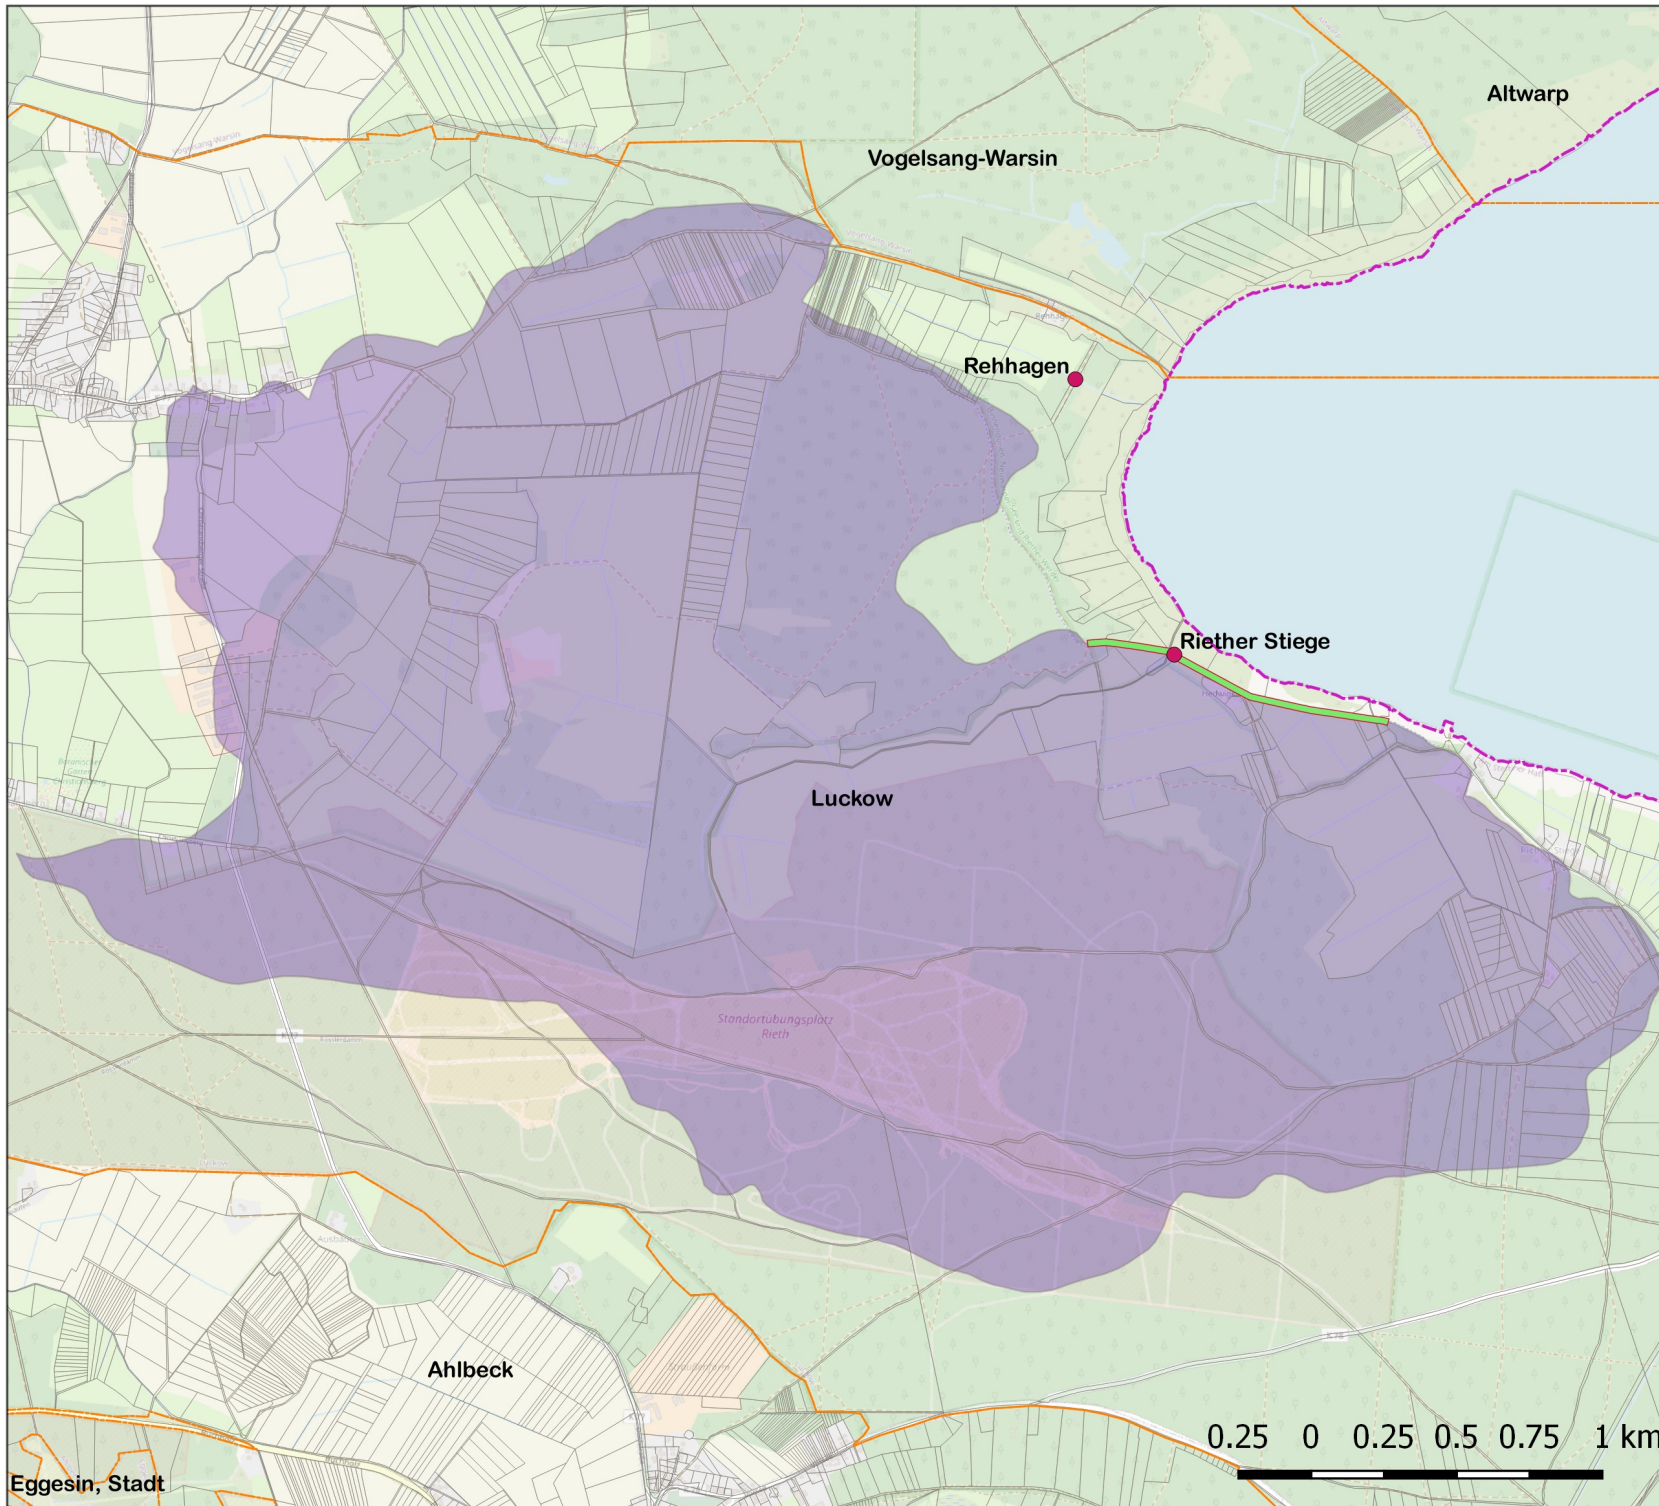

**WBV "Uecker-Haffküste"
EZG SW Riether Stiege**

Legende

Allgemein

- Verbandsgebiet
- Gemeinden
- Schöpfwerke
- Deiche
- Flurstücke

EZG Schöpfwerke

- EZG Riether Stiege