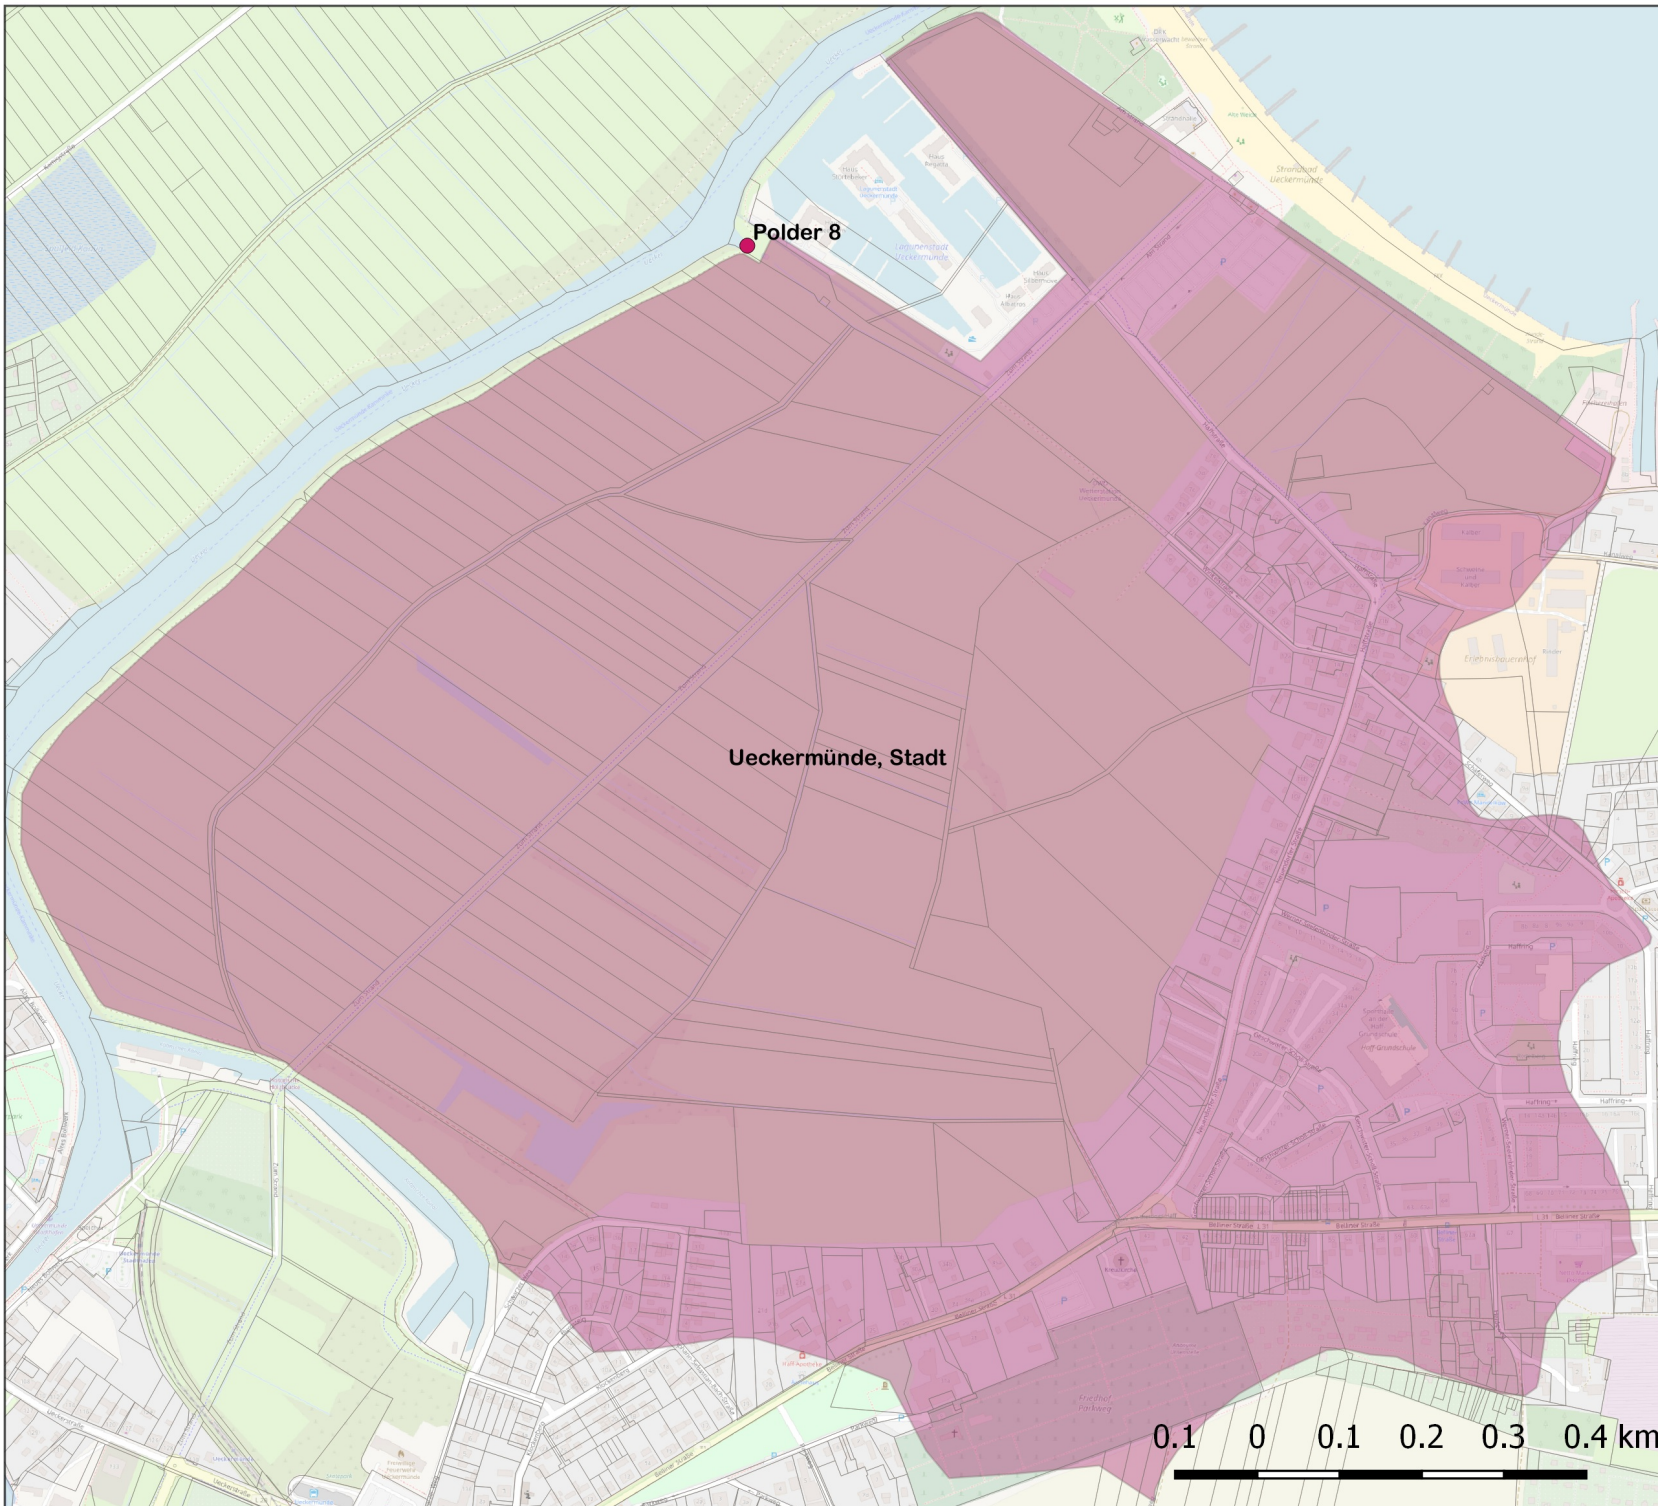

WBV "Uecker-Haffküste" EZG SW Polder 8

Legende

Allgemein

- Verbandsgebiet
- Gemeinden
- Schöpfwerke
- Deiche
- Flurstücke

EZG Schöpfwerke

- EZG Polder 8