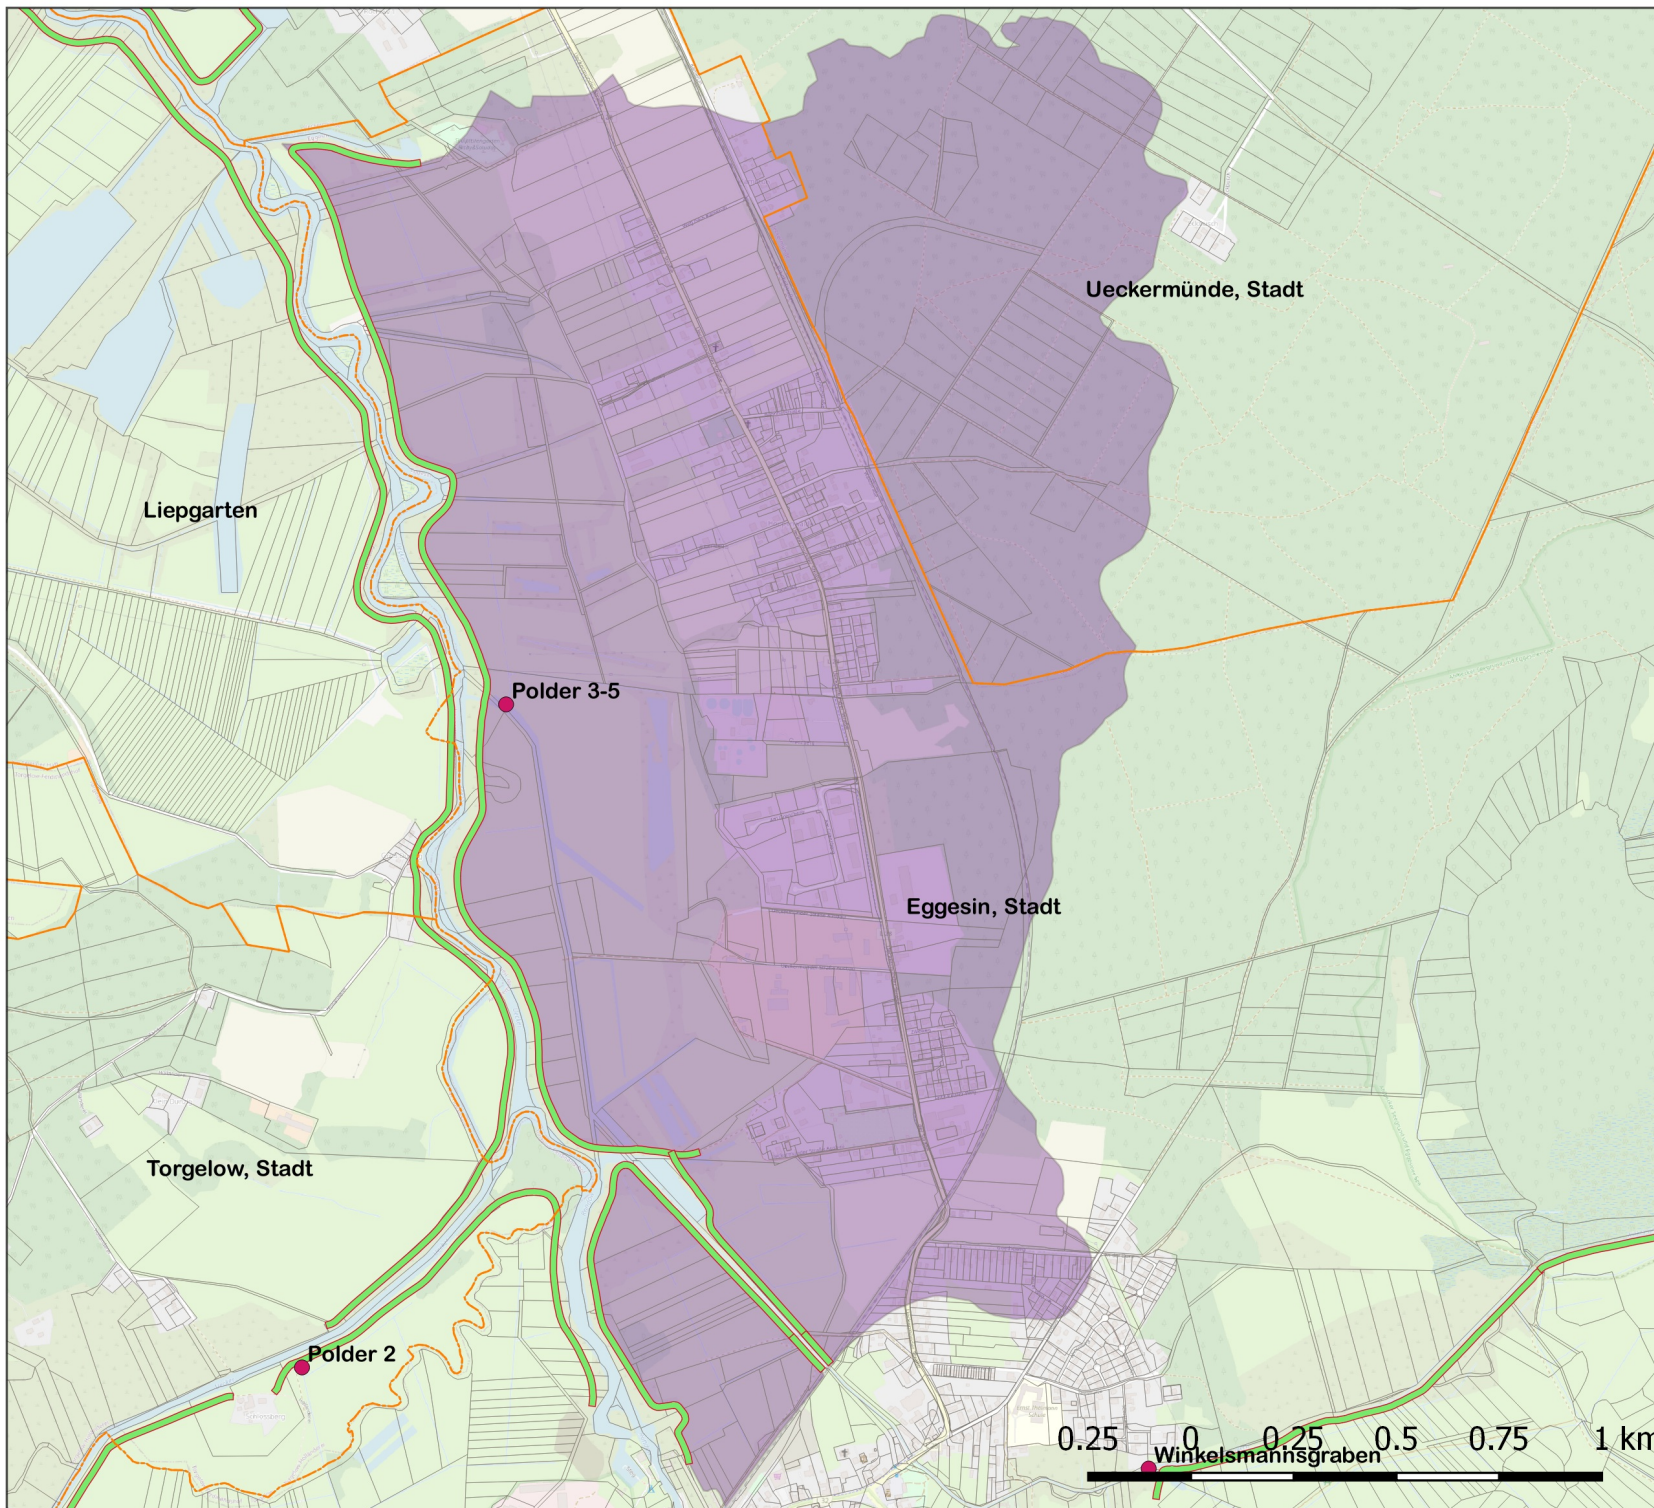

WBV "Uecker-Haffküste"
EZG SW Polder 3-5

Legende

Allgemein

-  Verbandsgebiet
 -  Gemeinden
 -  Schöpfwerke
 -  Deiche
 -  Flurstücke
- EZG Schöpfwerke
-  EZG Polder 3-5