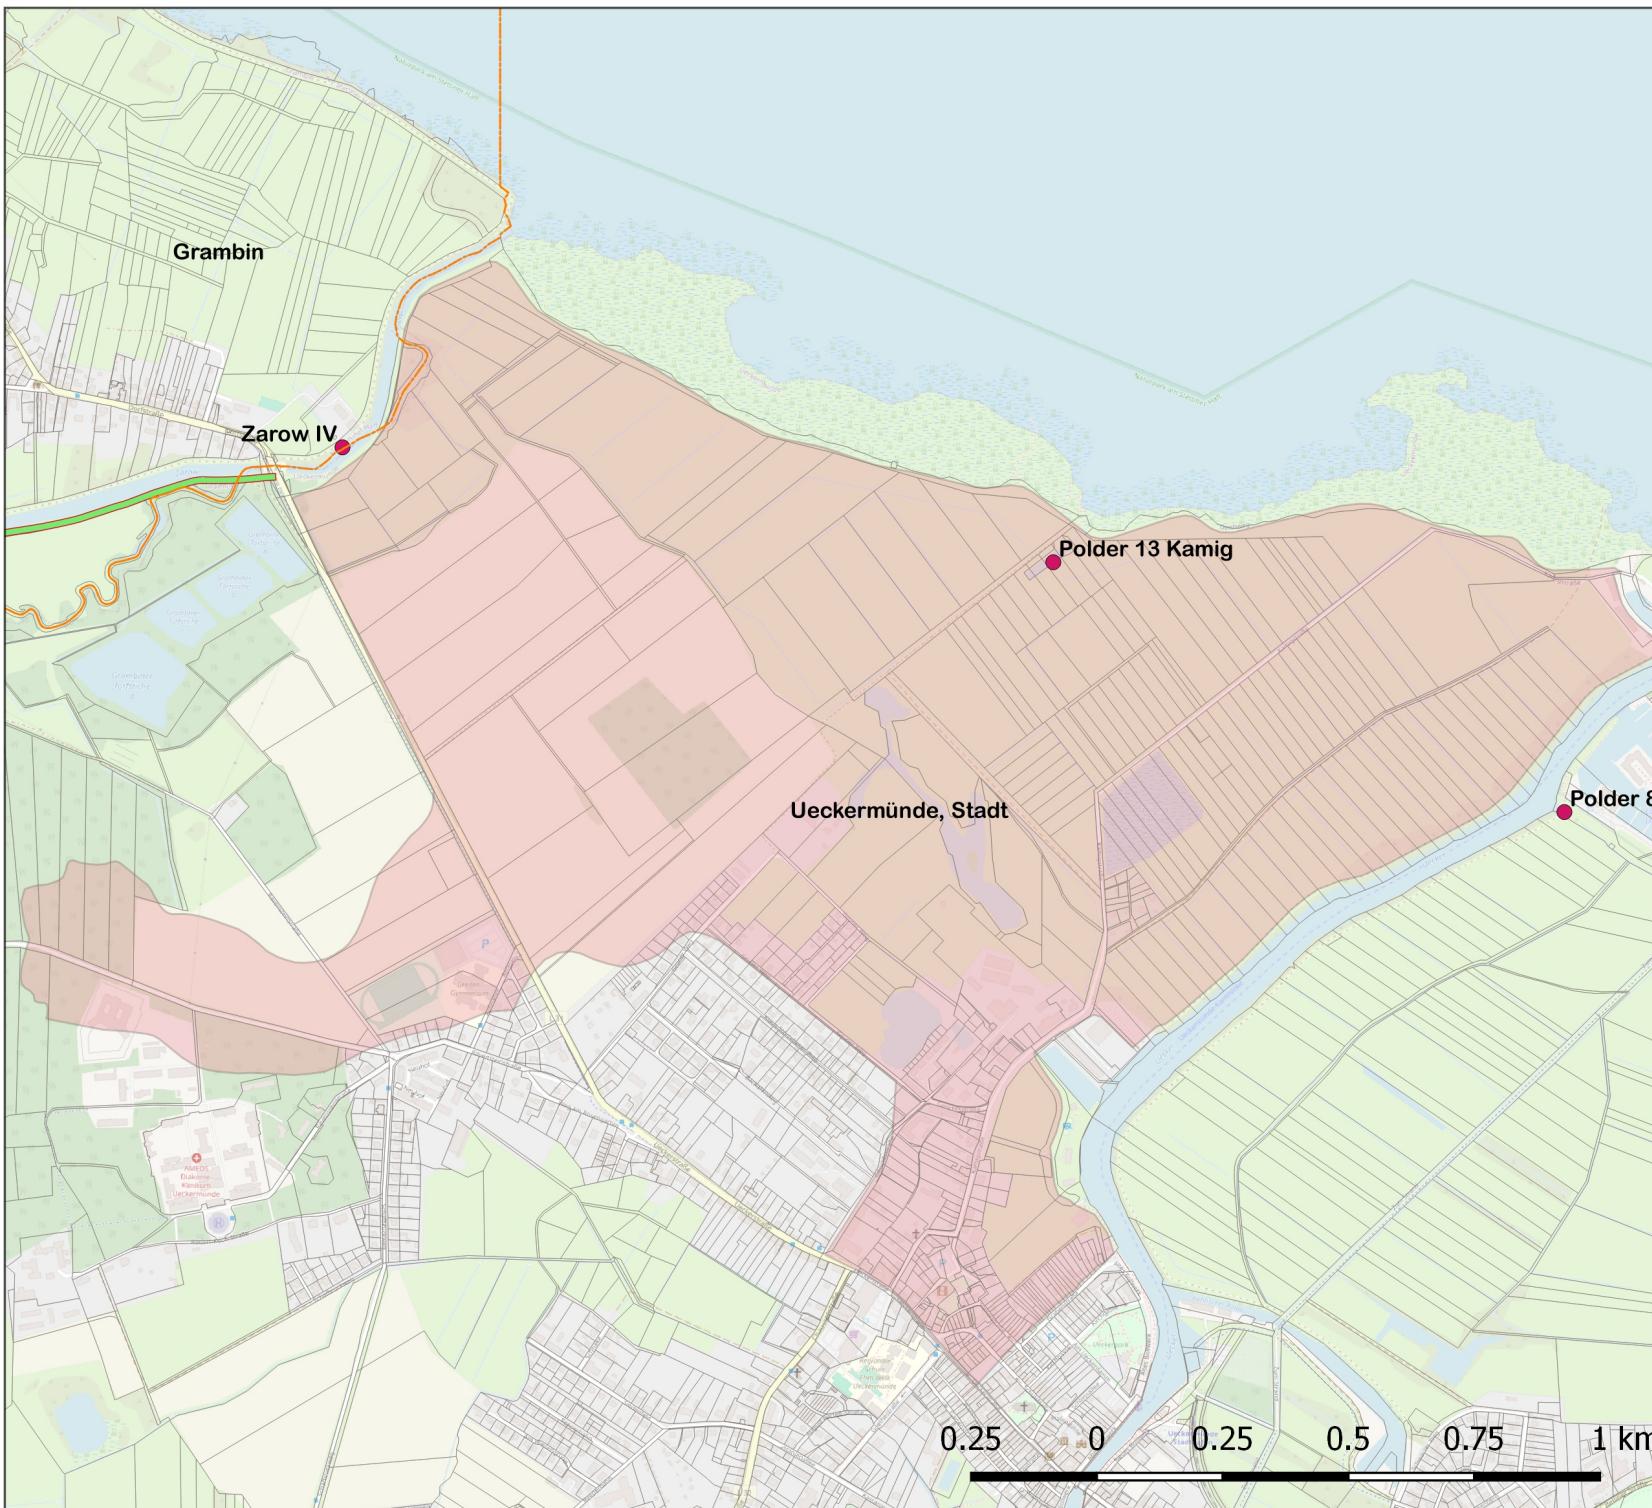

WBV "Uecker-Haffküste"
EZG SW Polder 13

Legende

Allgemein

- Verbandsgebiet
- Gemeinden
- Schöpfwerke
- Deiche
- Flurstücke

EZG Schöpfwerke

- EZG Polder 13