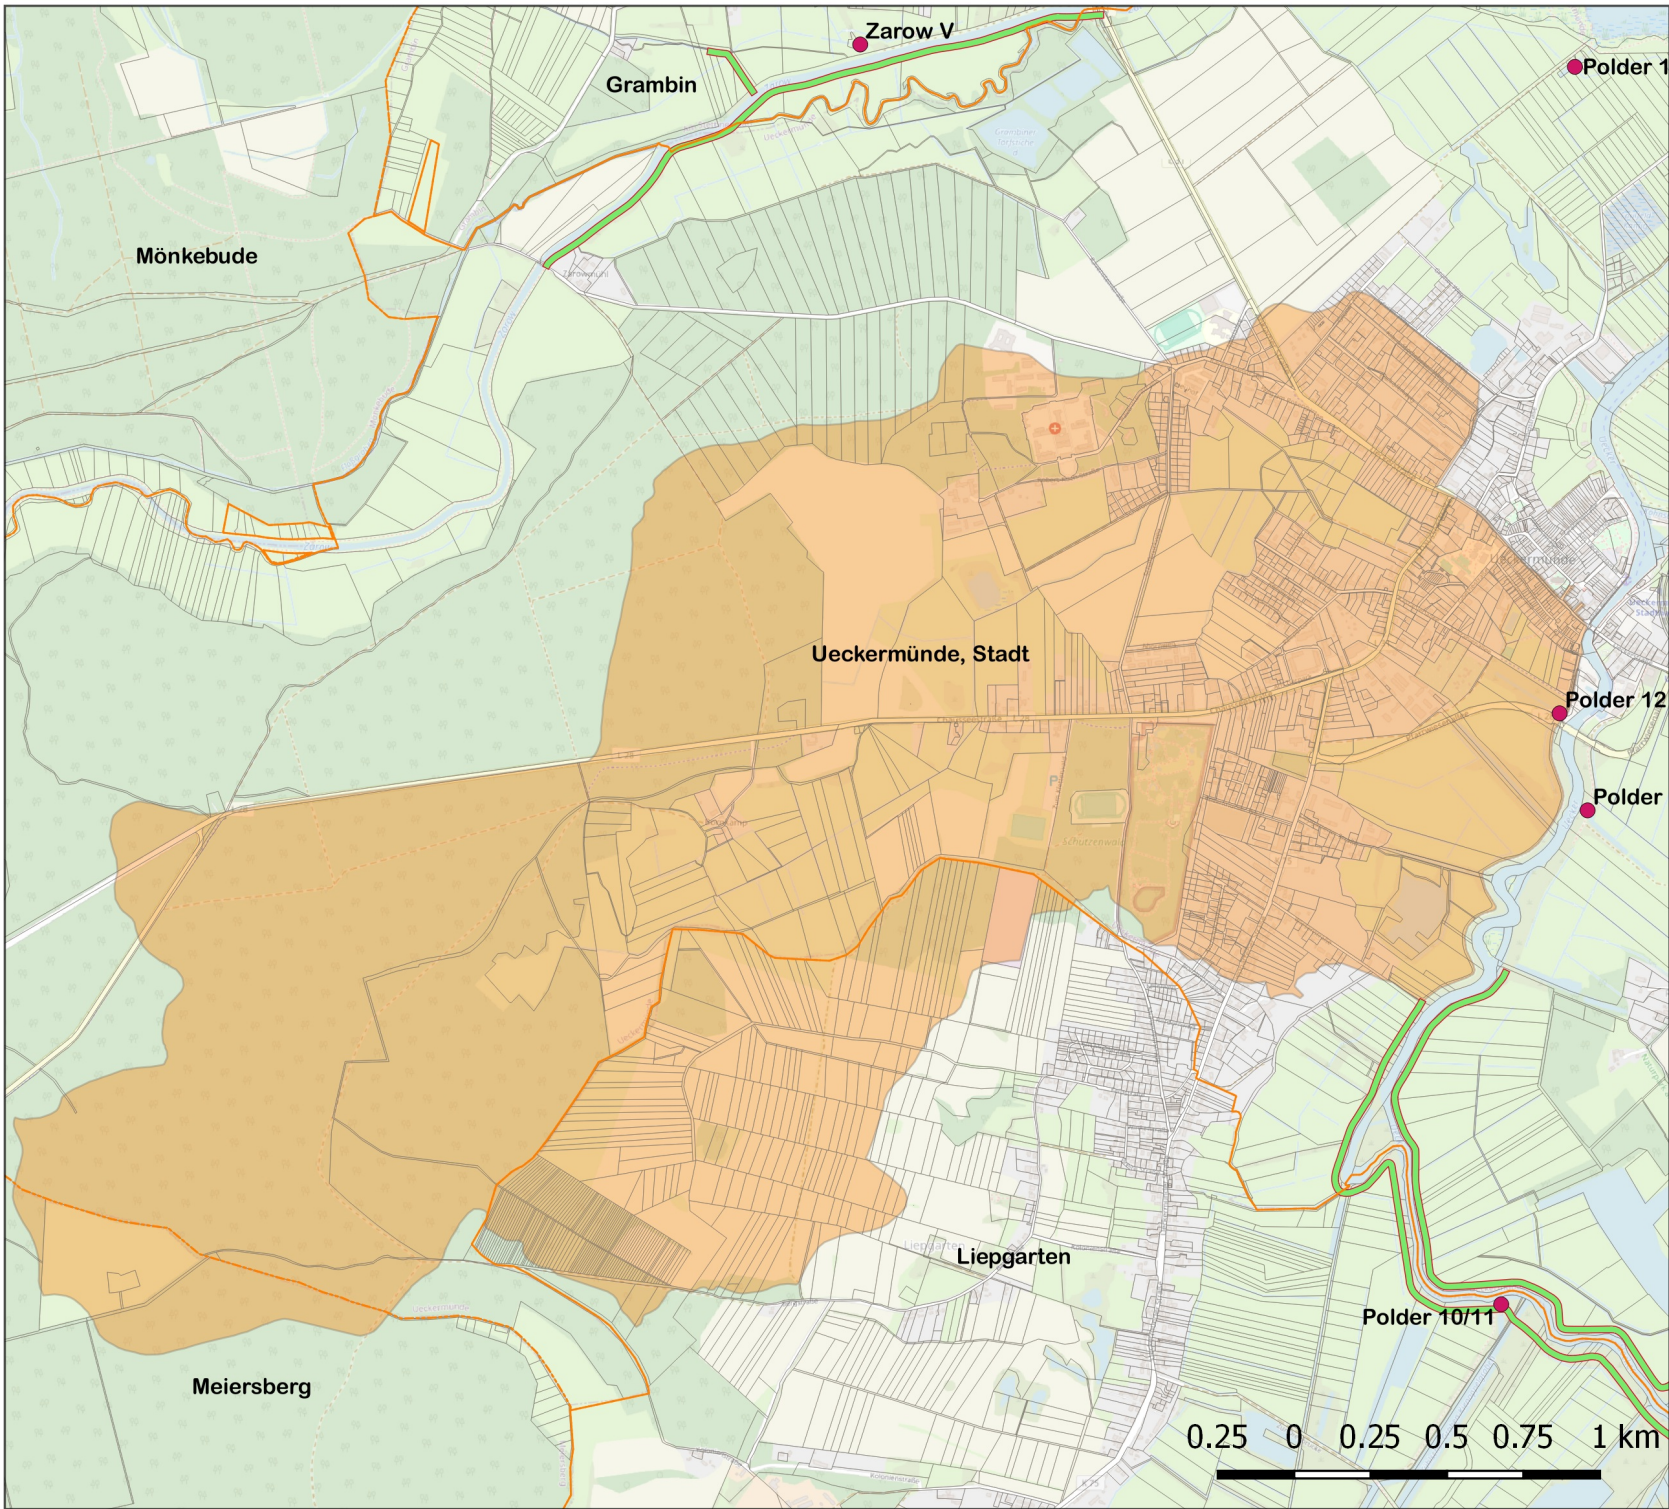

WBV "Uecker-Haffküste" EZG SW Polder 12

Legende

Allgemein

- Verbandsgebiet
- Gemeinden
- Schöpfwerke
- Deiche
- Flurstücke

EZG Schöpfwerke

- EZG Polder 12