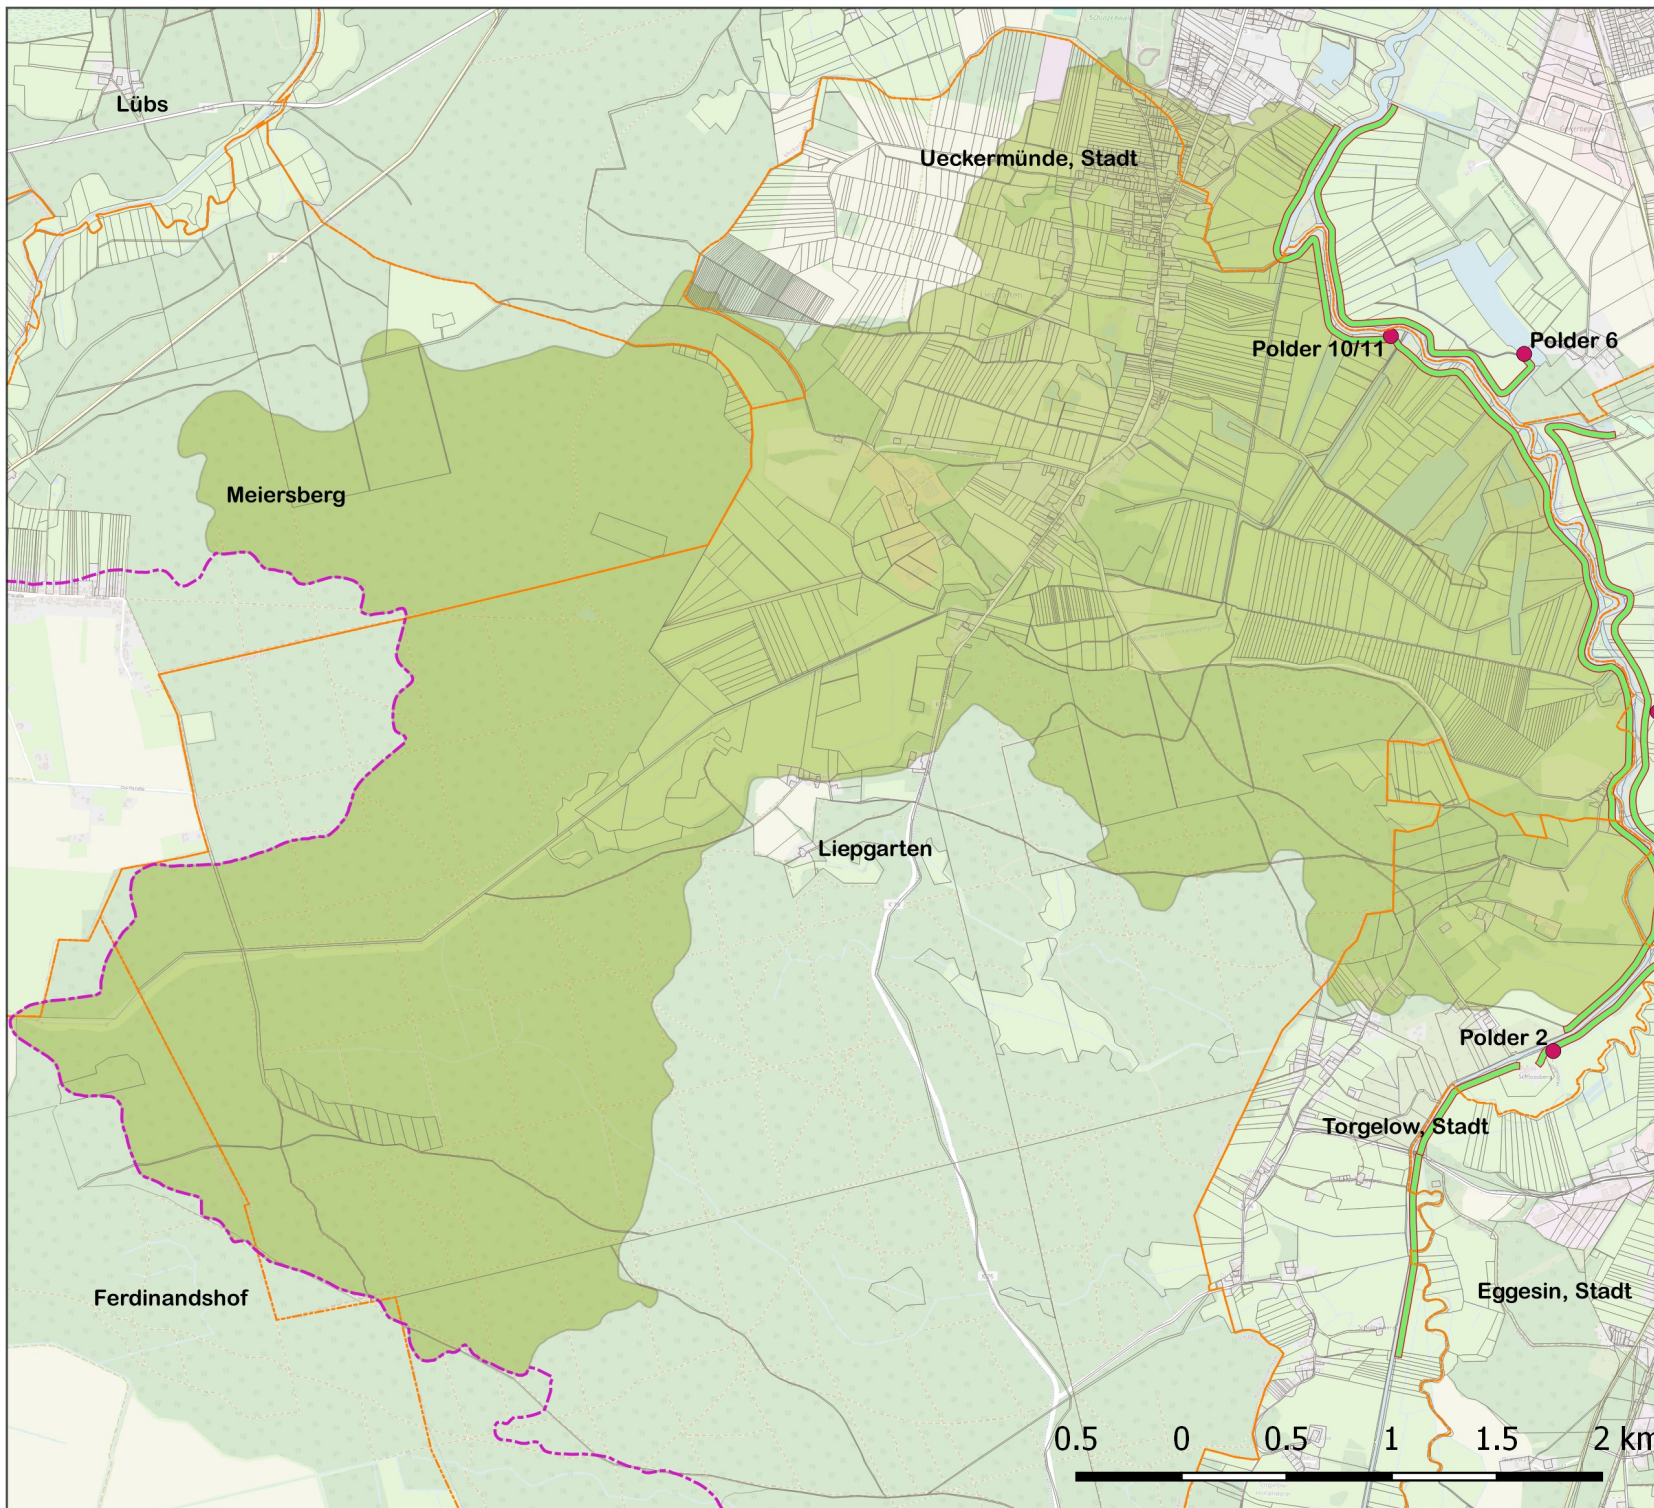

WBV "Uecker-Haffküste"
EZG SW Polder 10/11

Legende

Allgemein

 Verbandsgebiet

 Gemeinden

 Schöpfwerke

 Deiche

 Flurstücke

EZG Schöpfwerke

 EZG Polder 10-11