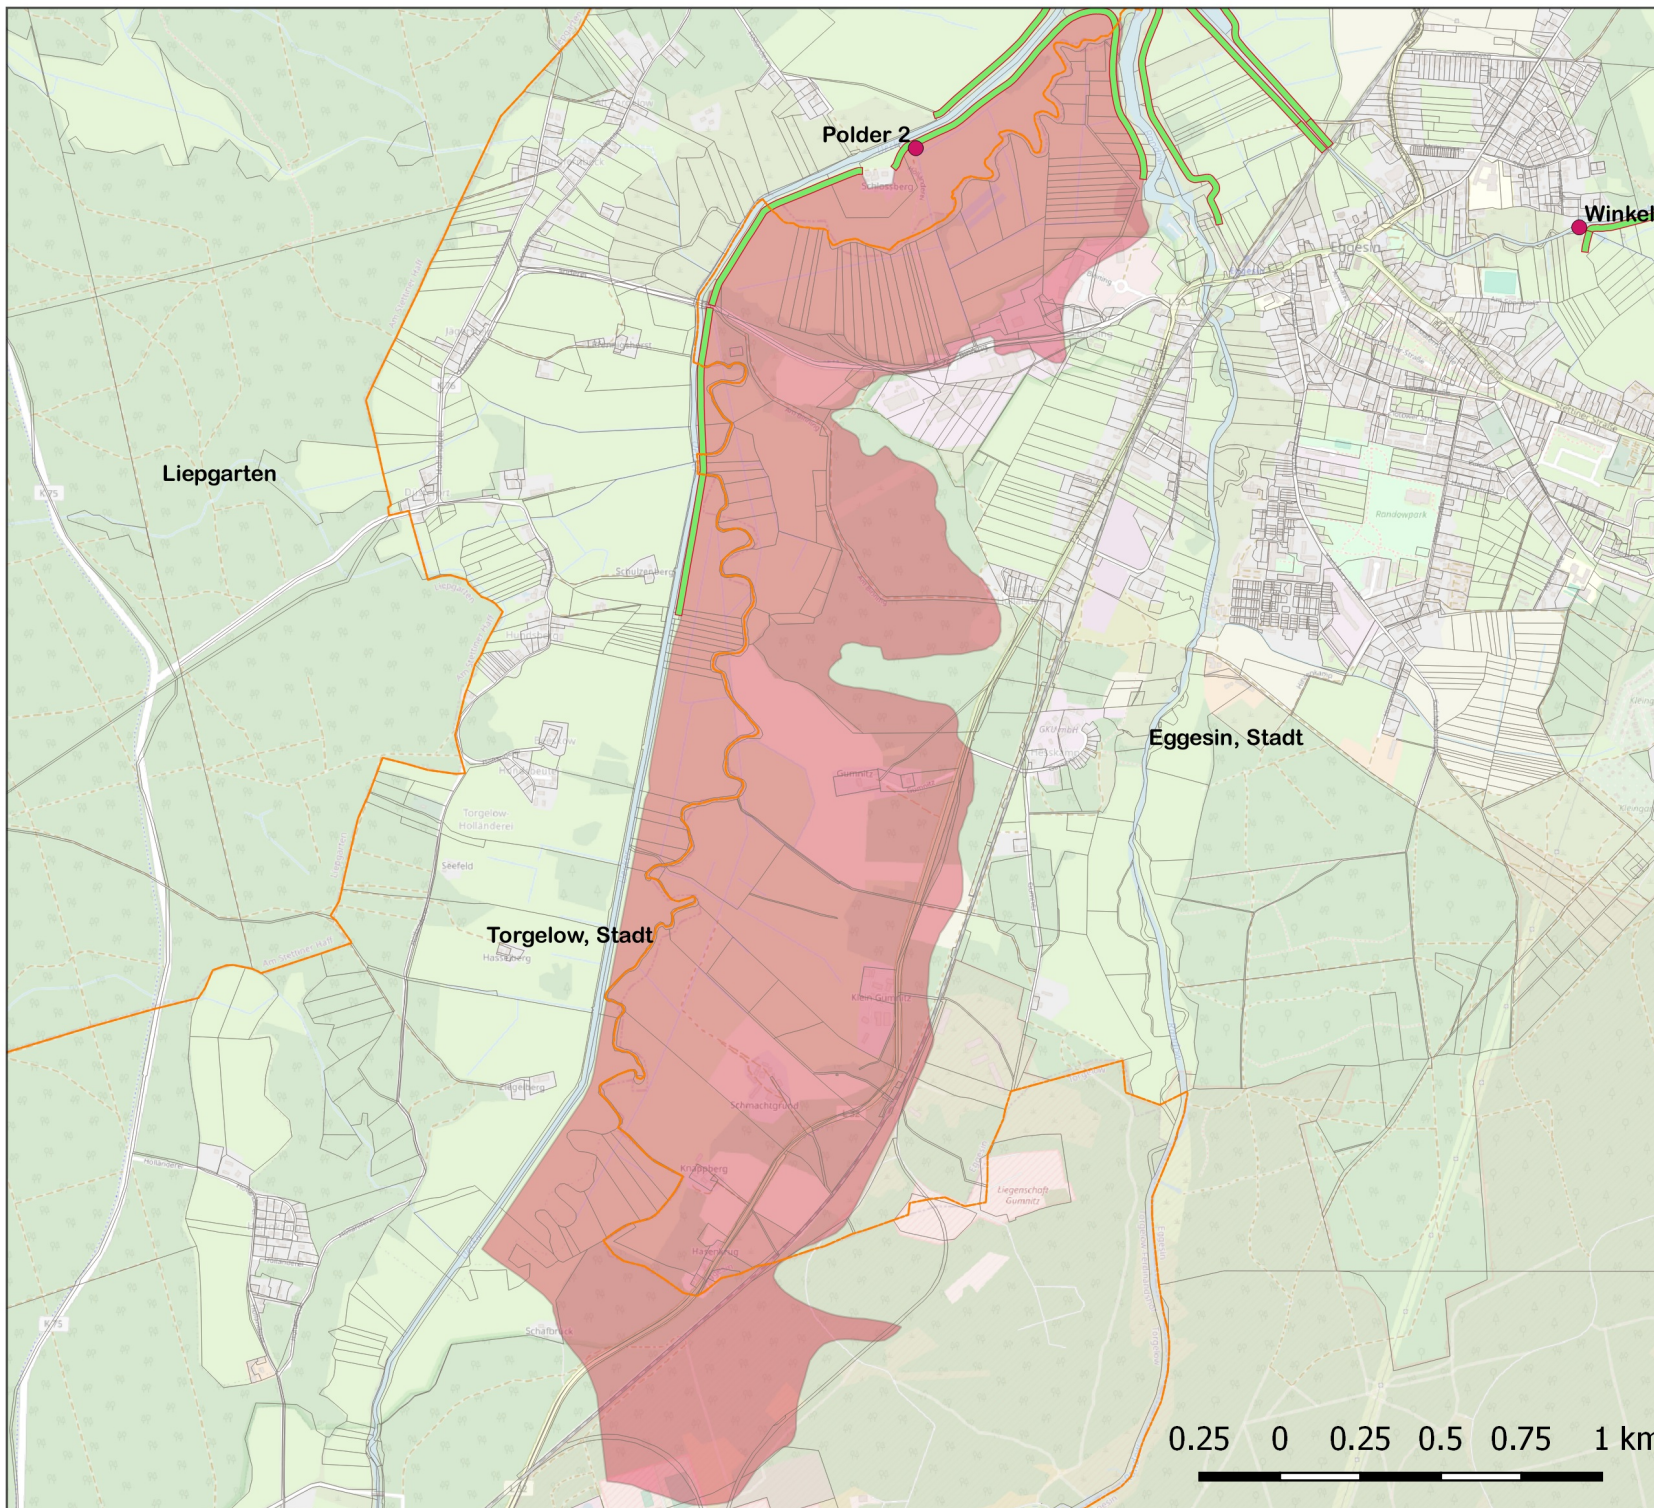

WBV "Uecker-Haffküste"
EZG SW Polder 1/2

Legende

Allgemein

- Verbandsgebiet
- Gemeinden
- Schöpfwerke
- Deiche
- Flurstücke

EZG Schöpfwerke

- EZG Polder 1/2