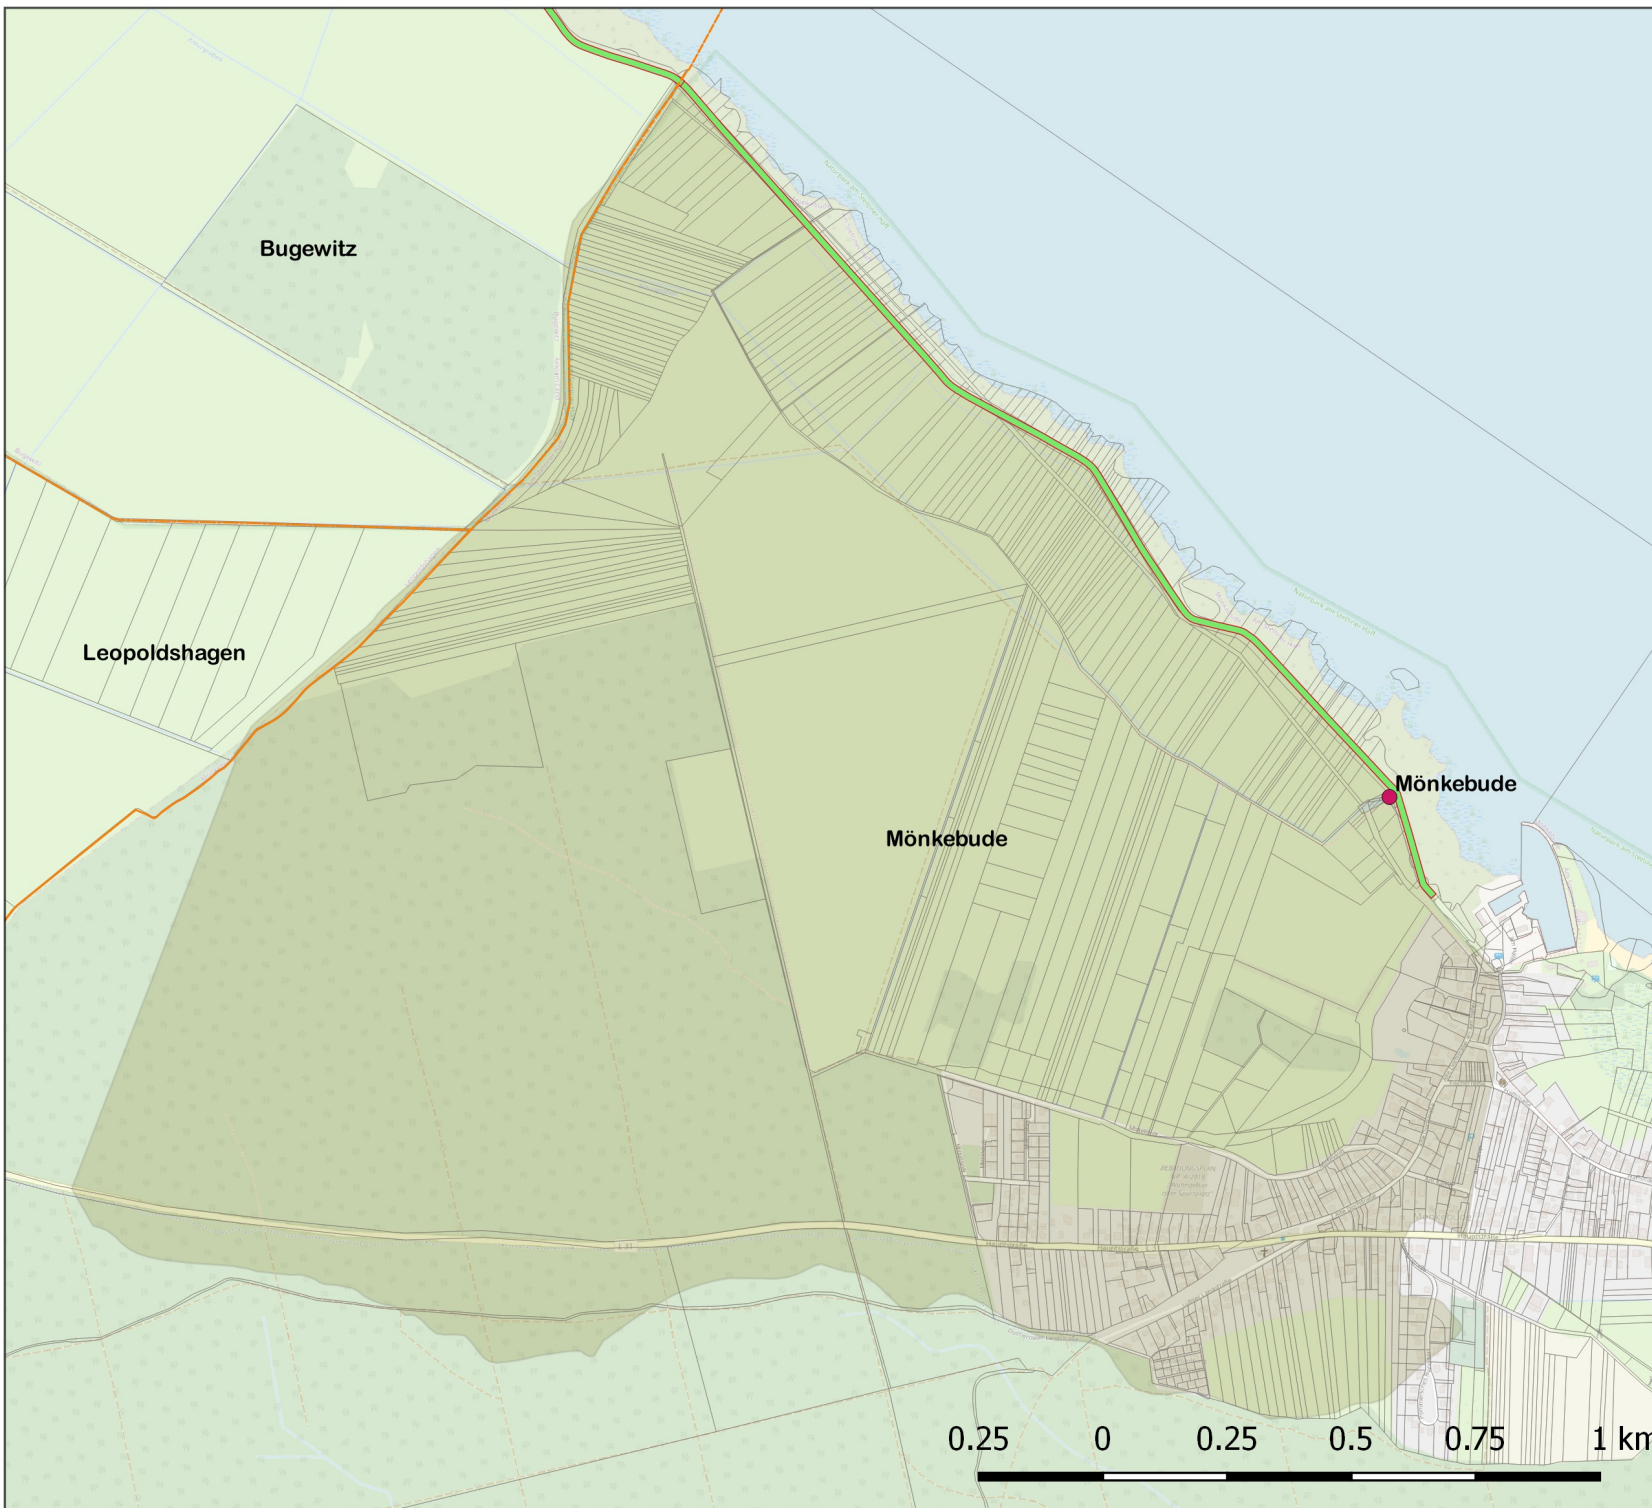

WBV "Uecker-Haffküste"
EZG SW Mönkebude

Legende

Allgemein

- Verbandsgebiet
 - Gemeinden
 - Schöpfwerke
 - Deiche
 - Flurstücke
- EZG Schöpfwerke
- EZG Mönkebude