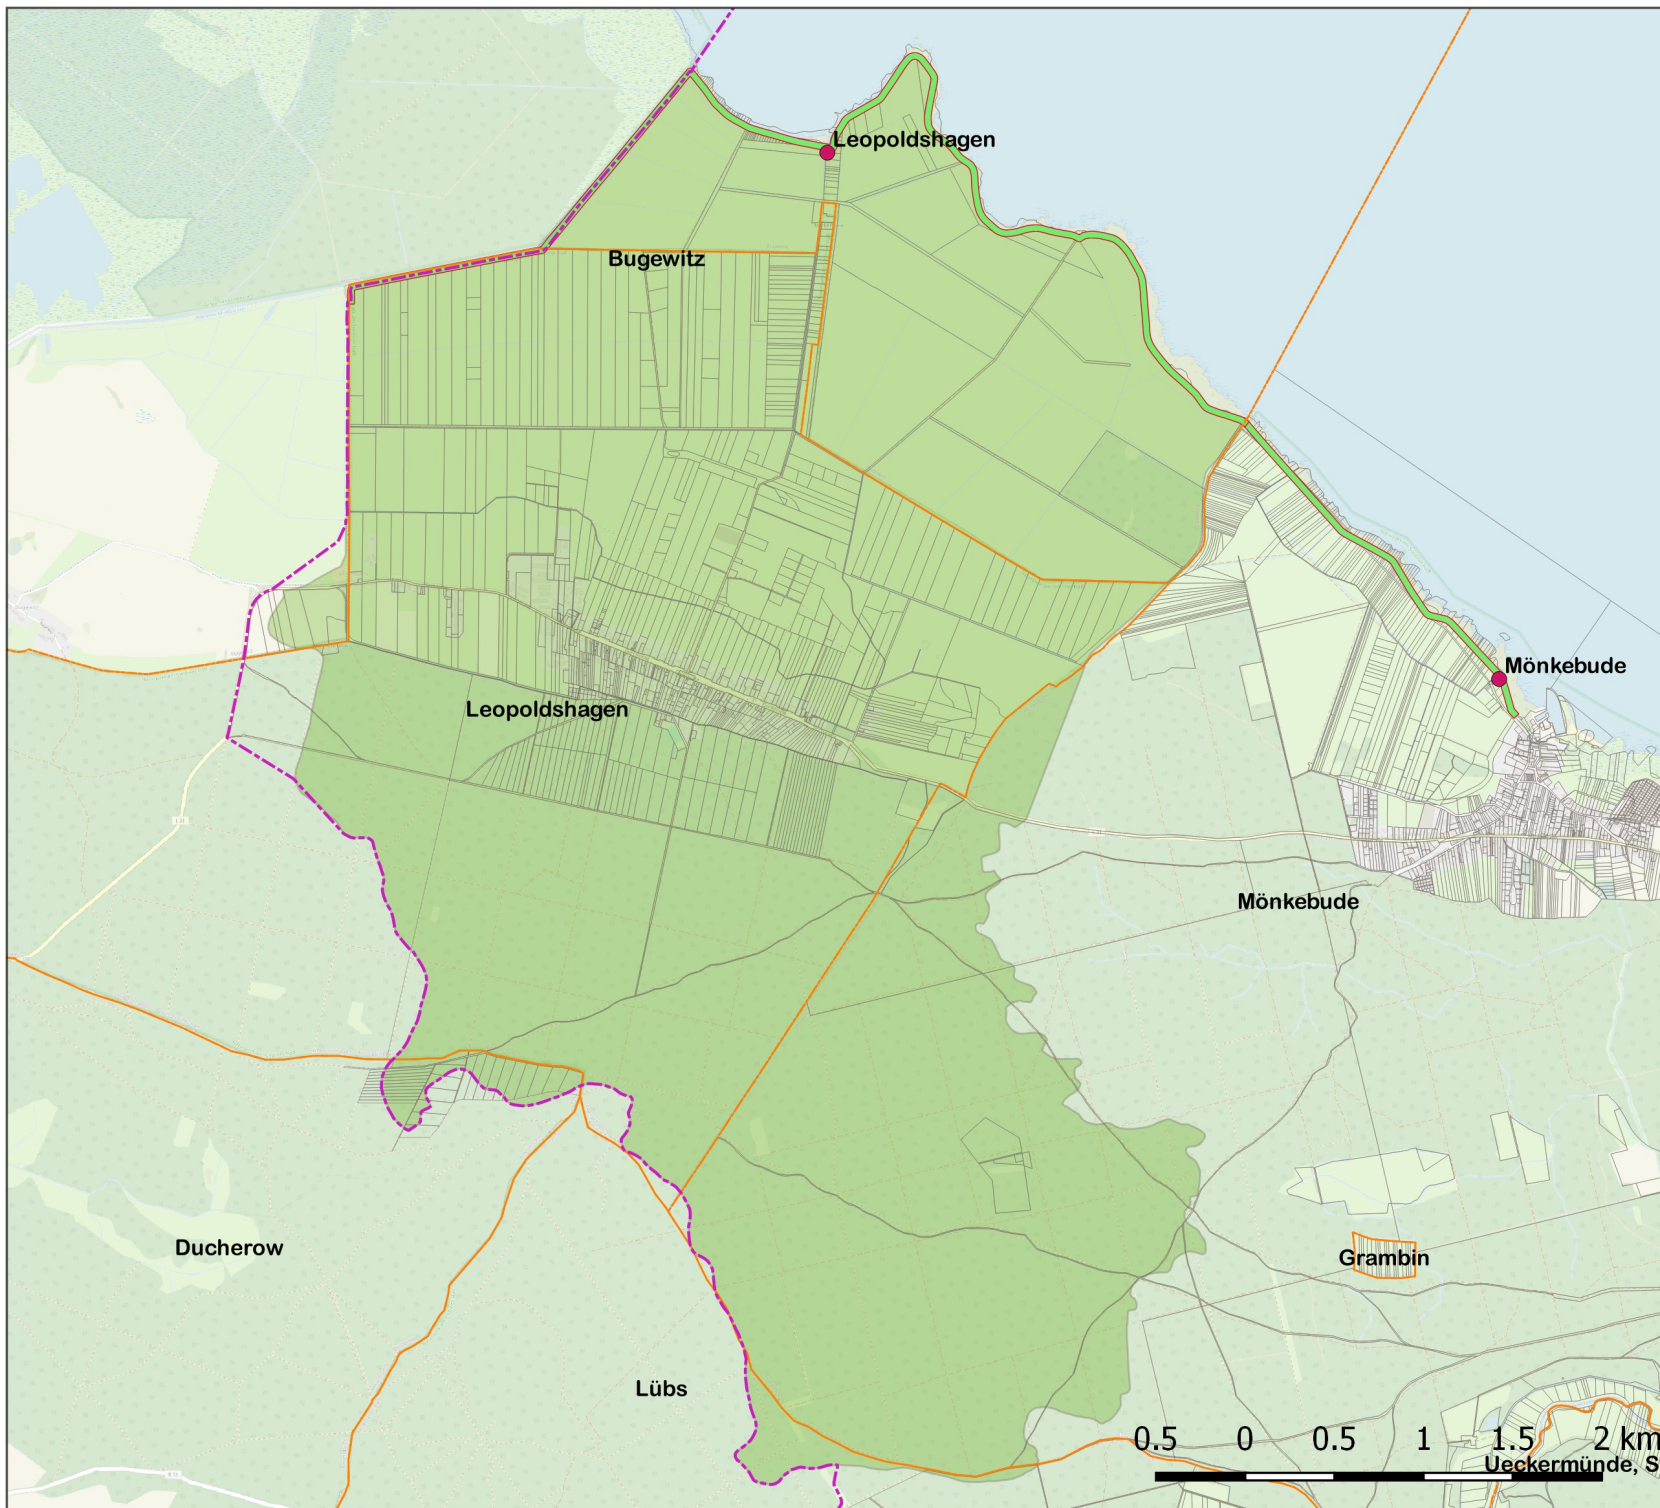

WBV "Uecker-Haffküste"
EZG SW Leopoldshagen

Legende

Allgemein

- Verbandsgebiet
- Gemeinden
- Schöpfwerke
- Deiche

Flurstücke

EZG Schöpfwerke

- EZG Leopoldshagen