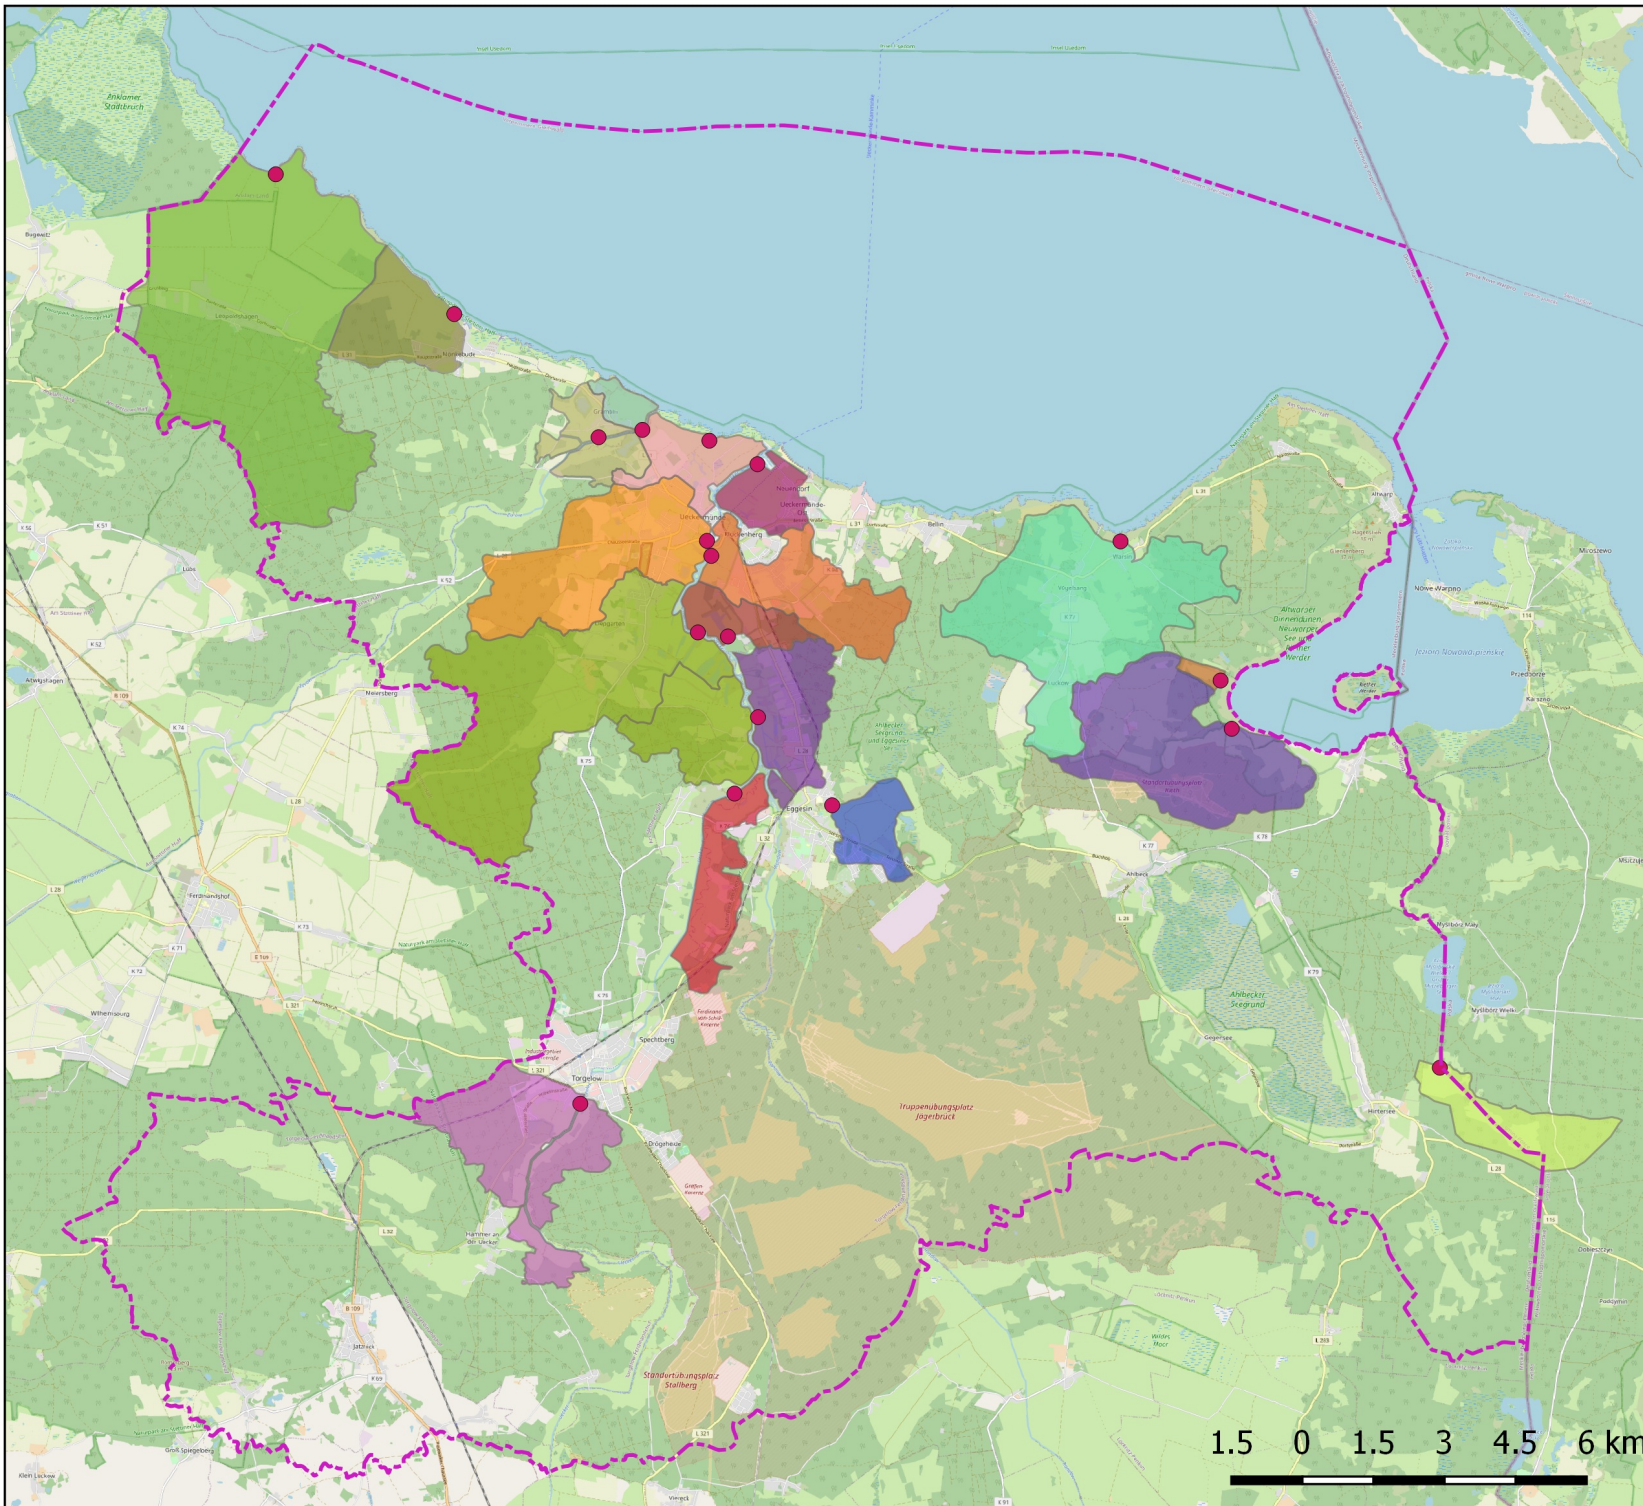

WBV "Uecker-Haffküste" EZG-Schöpfwerke

Legende

Allgemein

Verbandsgebiet

Schöpfwerke

EZG Schöpfwerke

- EZG Leopoldshagen
- EZG Mönkebude
- EZG Zarow IV - Grambin
- EZG Zarow V - Grambin
- EZG Polder 13
- EZG Polder 12
- EZG Polder 10-11
- EZG Polder 10/11
- EZG Torgelow
- EZG Polder 2
- EZG Polder 3-5
- EZG Polder 6
- EZG Polder 7
- EZG Polder 8
- EZG Winkelmannsgraben
- EZG Warsin
- EZG Riether Stiege
- EZG Rehhagen
- EZG Rosenort