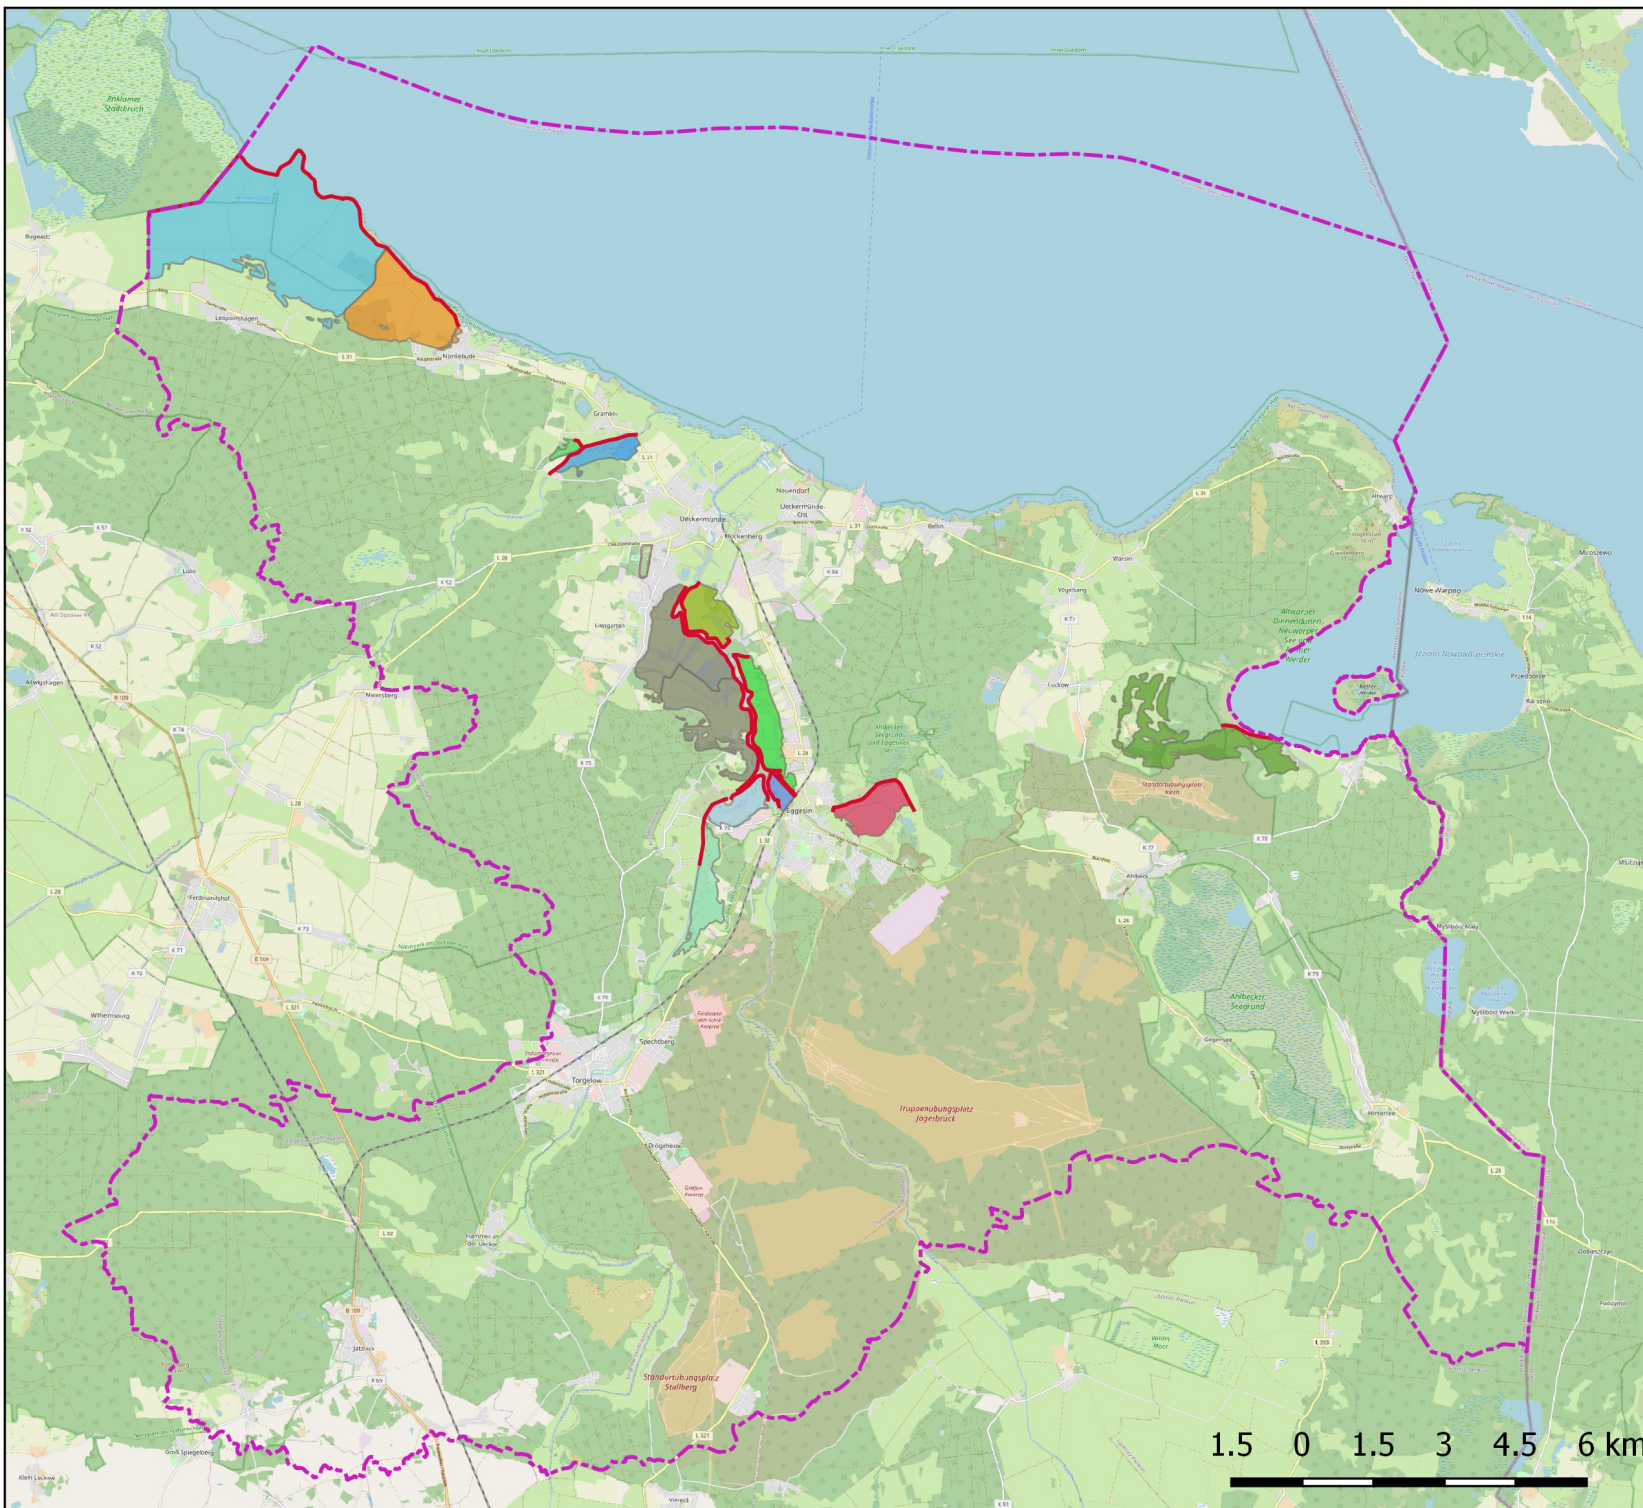

# WBV "Uecker-Haffküste" Deichpolder

## Legende

### Allgemein

Verbandsgebiet

Deiche

### Deichpolder

Polder Leopoldshagen

Polder Mönkebude

Polder Laufgraben

Polder Zarow V rechts

Polder 10-11

Polder 10-11

Polder 6