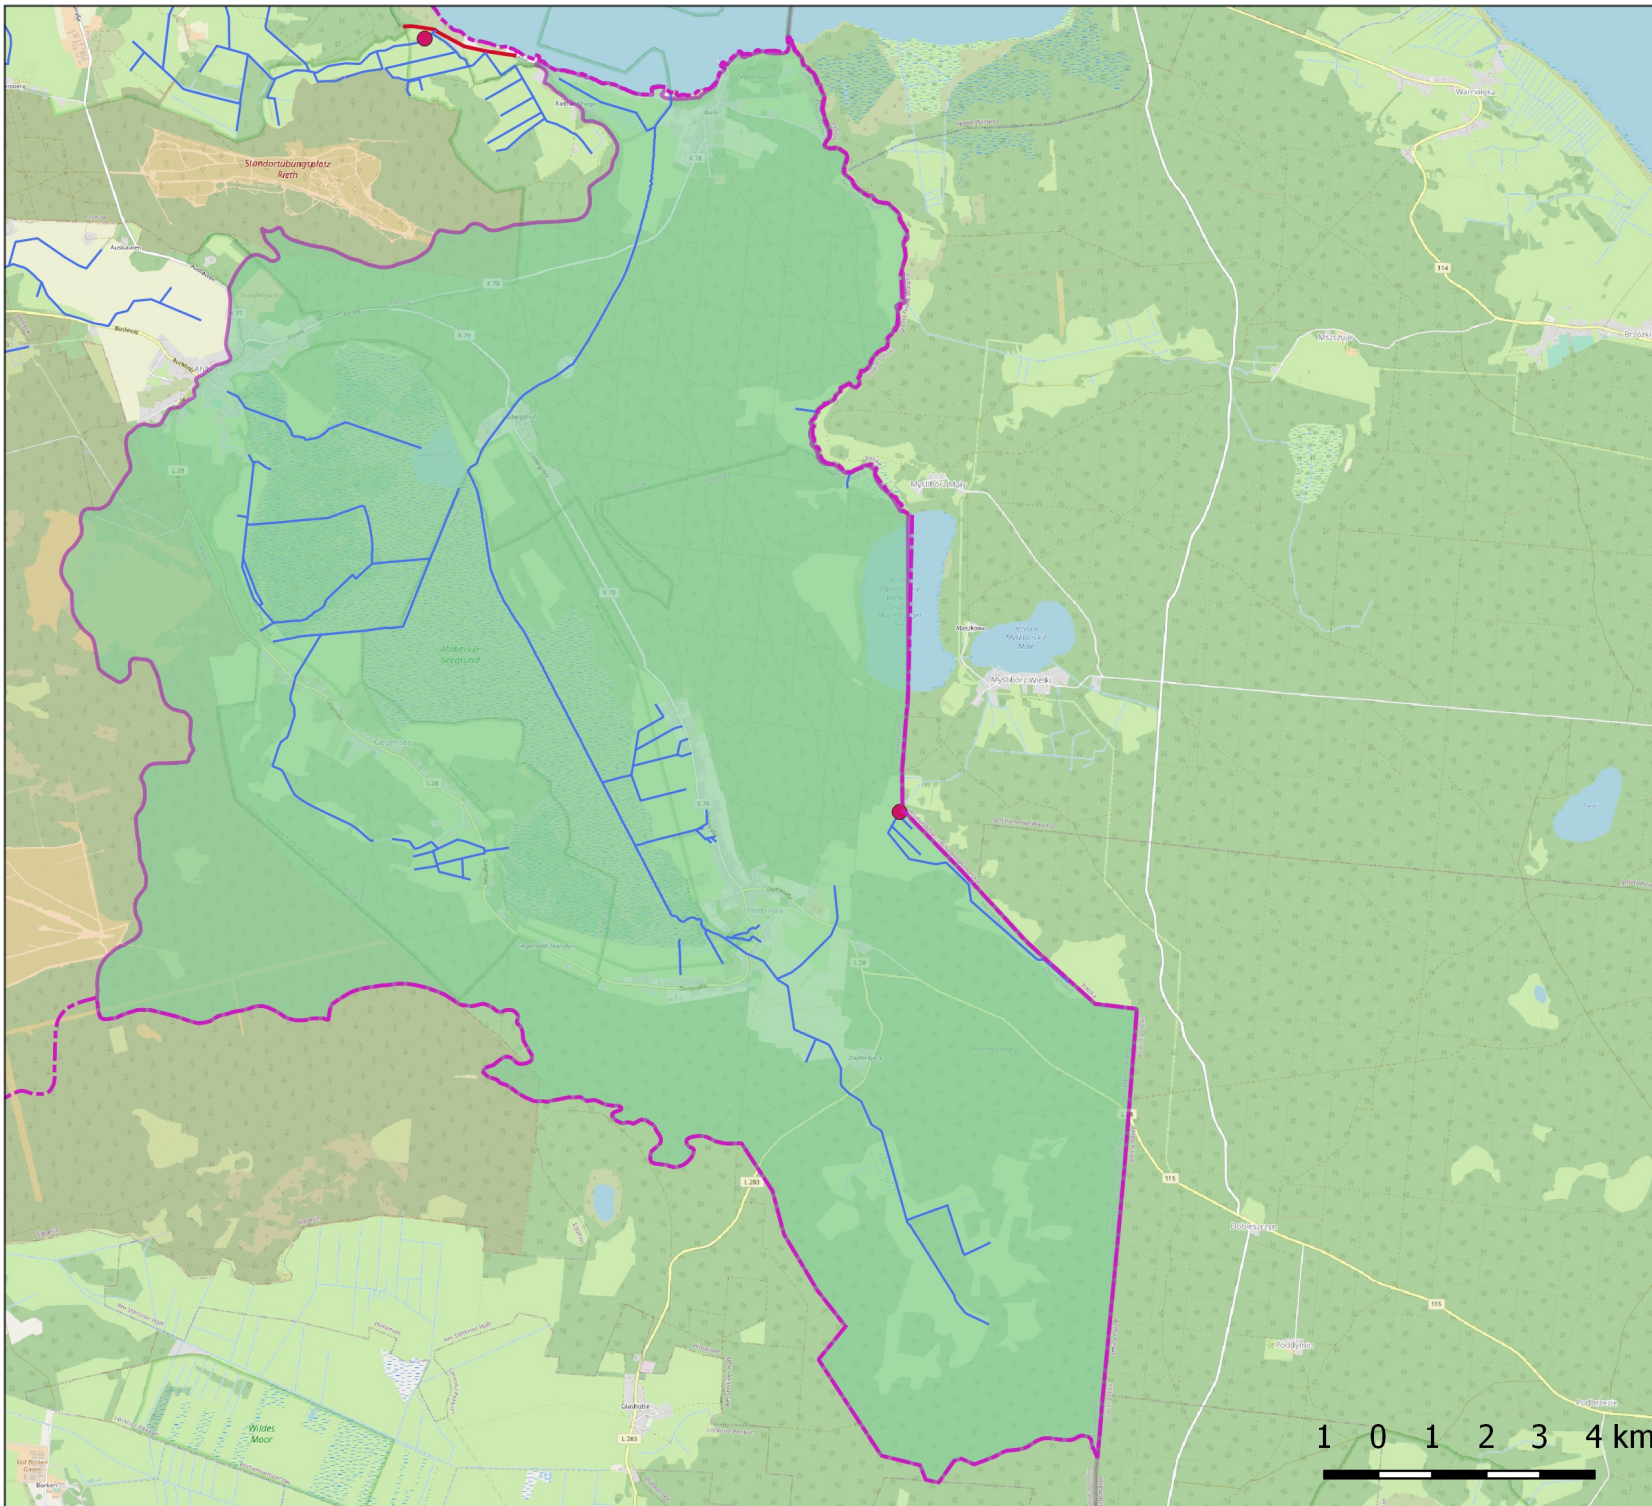

WBV "Uecker-Haffküste" Schaubereich 8

Legende

Allgemein

- Verbandsgebiet
- Schöpfwerke
- Gewässer 2. Ordnung
- Deiche

Schaubereiche

- SB 8