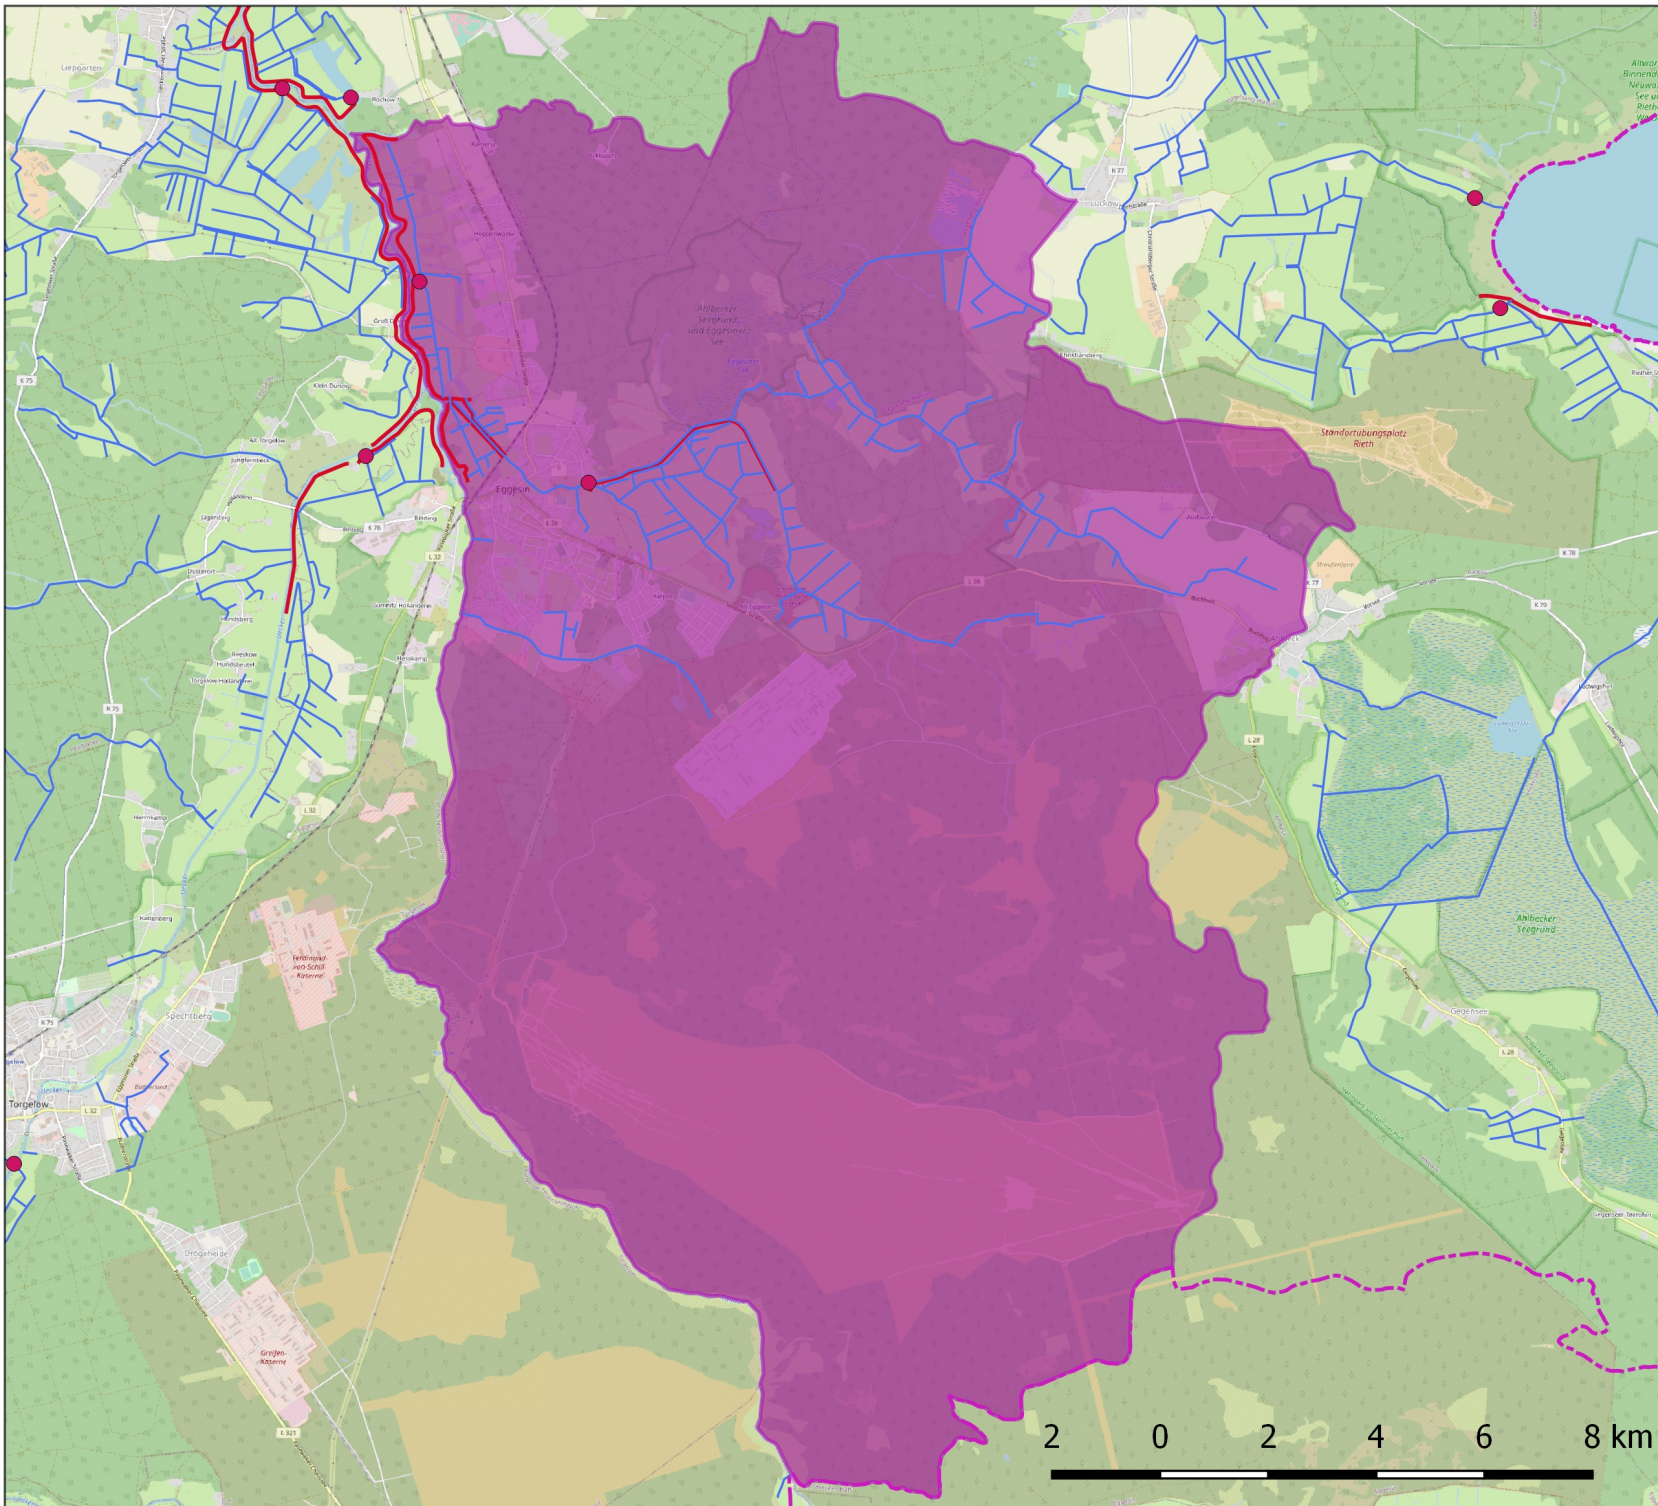

WBV "Uecker-Haffküste" Schaubereich 6

Legende

Allgemein

- Verbandsgebiet
- Schöpfwerke
- Gewässer 2. Ordnung
- Deiche

Schaubereiche

- SB 6