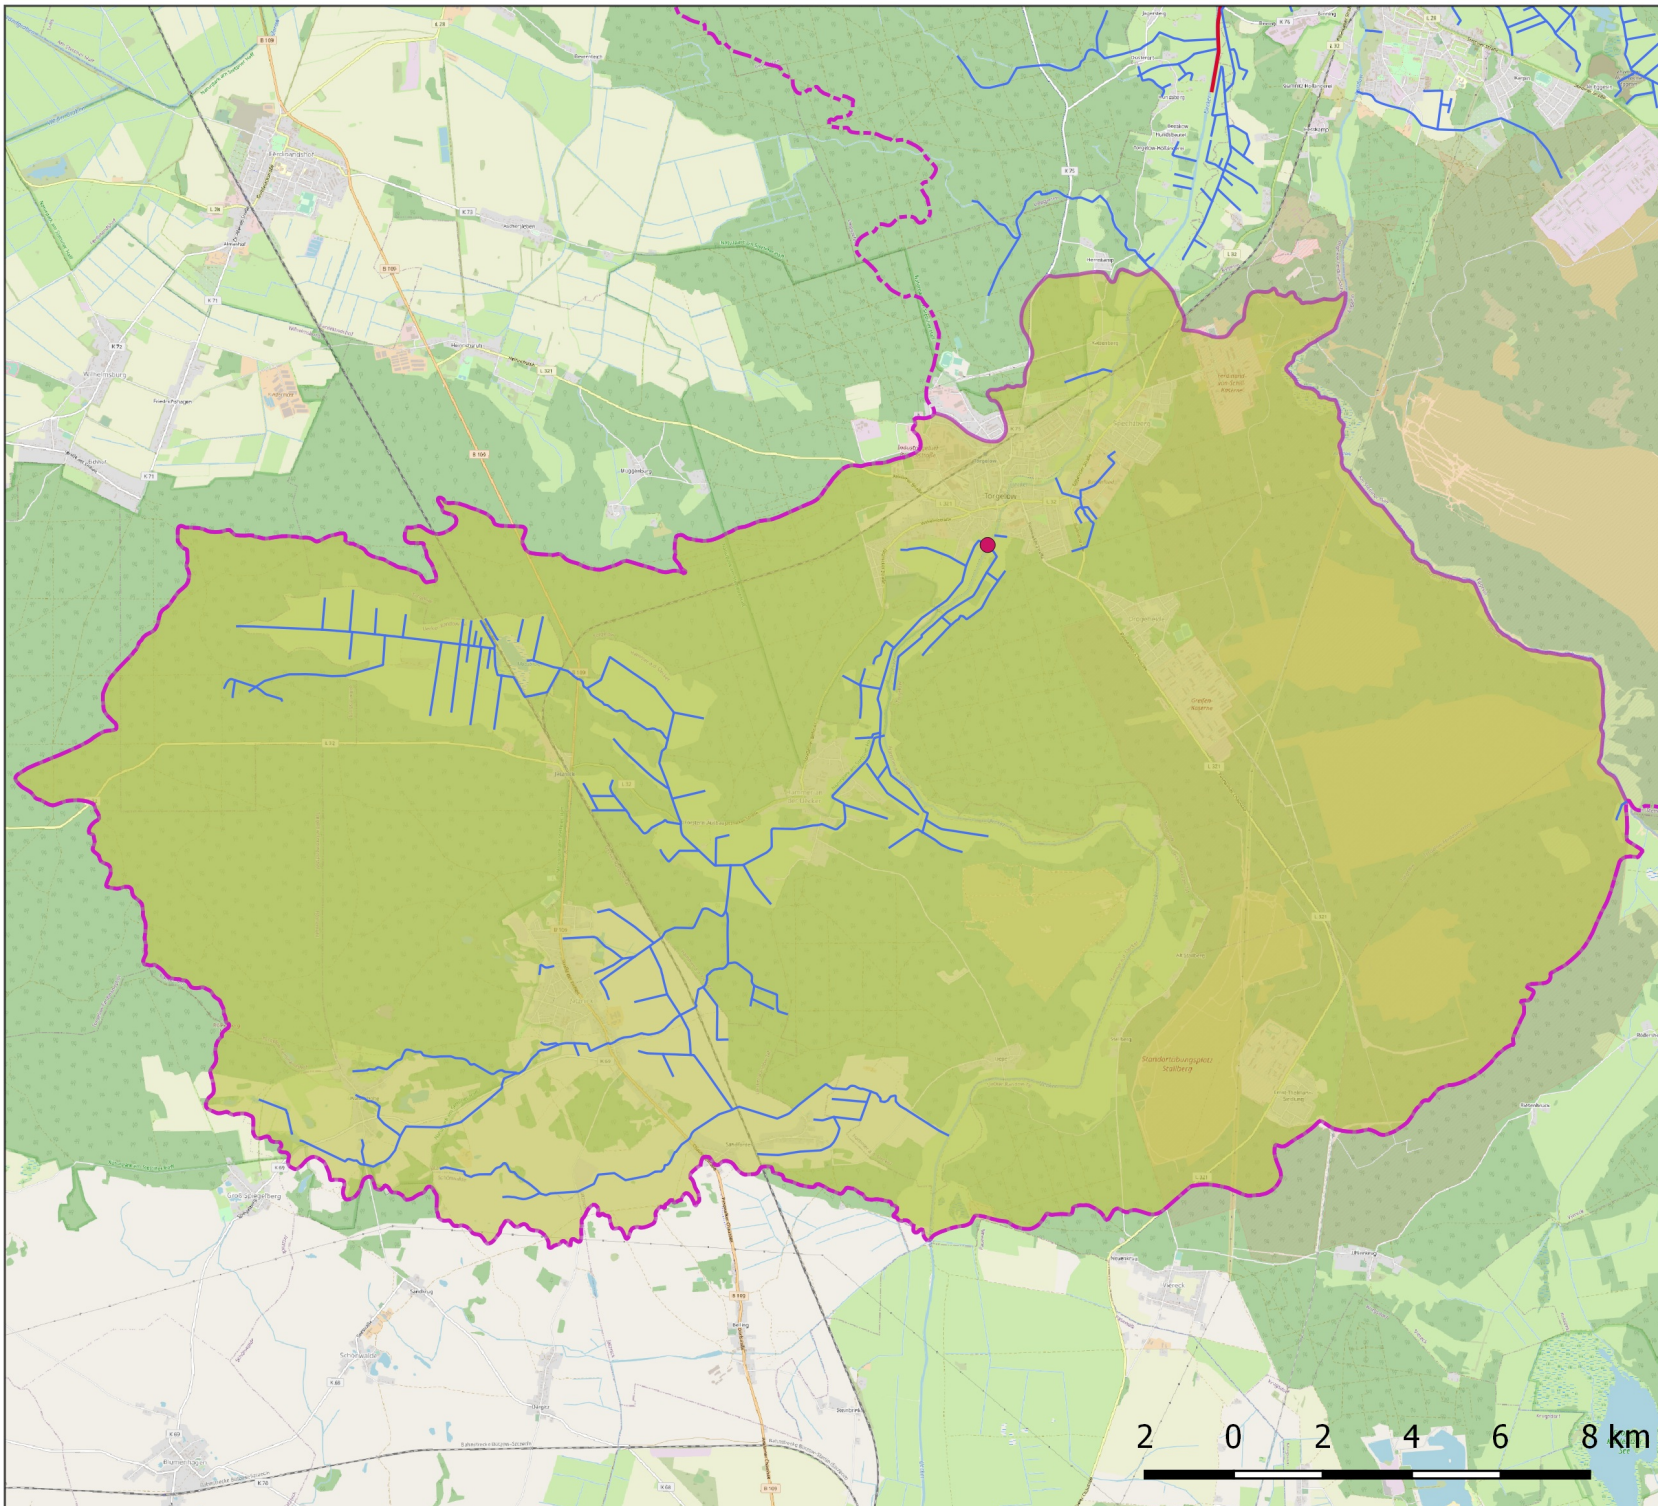

WBV "Uecker-Haffküste" Schaubereich 5

Legende

Allgemein

- Verbandsgebiet
- Schöpfwerke
- Gewässer 2. Ordnung
- Deiche

Schaubereiche

- SB 5