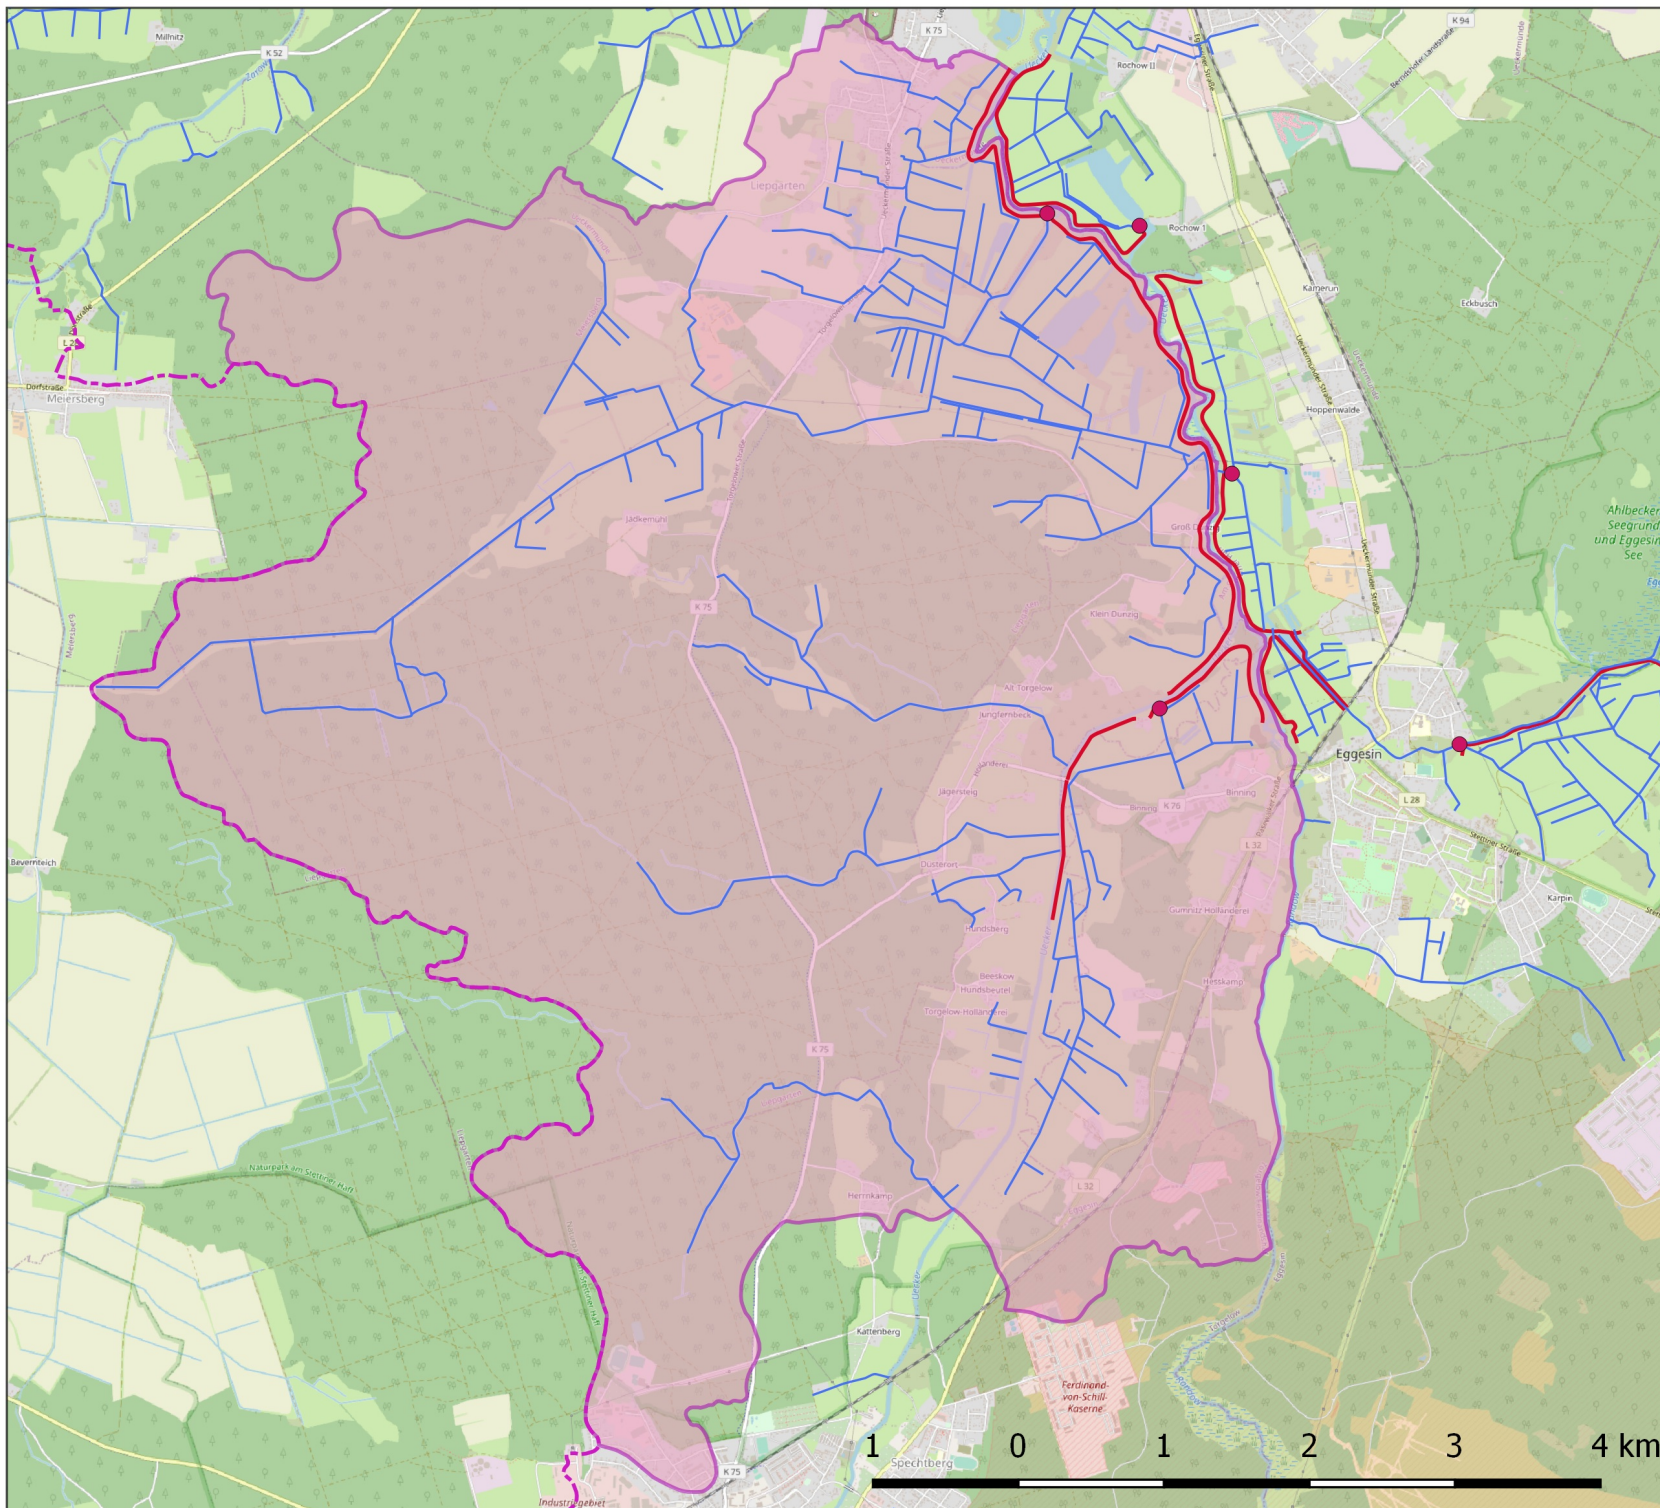

WBV "Uecker-Haffküste" Schaubereich 4

Legende

Allgemein

- Verbandsgebiet
- Schöpfwerke
- Gewässer 2. Ordnung
- Deiche

Schaubereiche

- SB 4