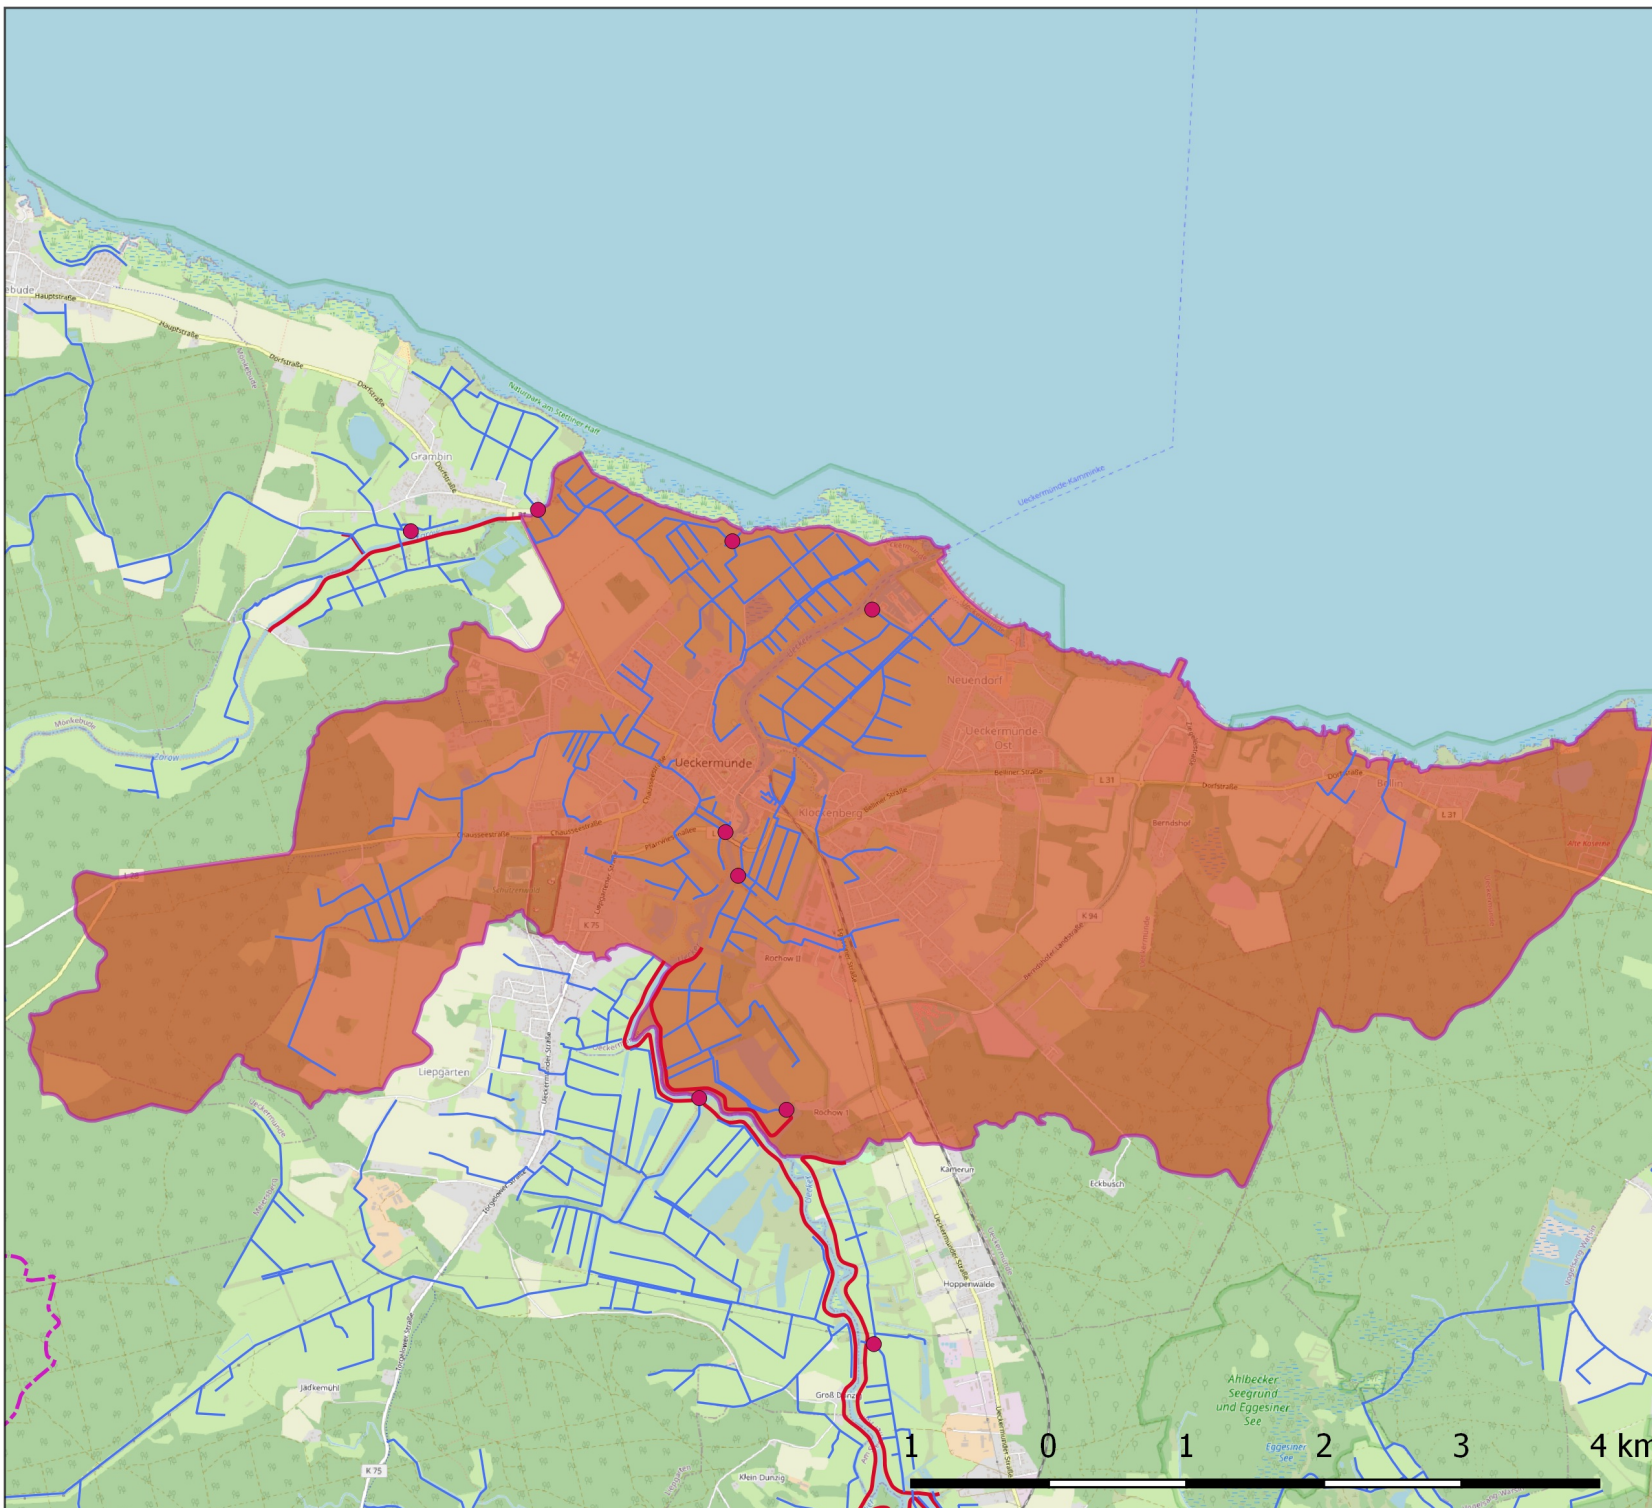

# WBV "Uecker-Haffküste" Schaubereich 3

## Legende

### Allgemein

- Verbandsgebiet
- Schöpfwerke
- Gewässer 2. Ordnung
- Deiche

### Schaubereiche

- SB 3