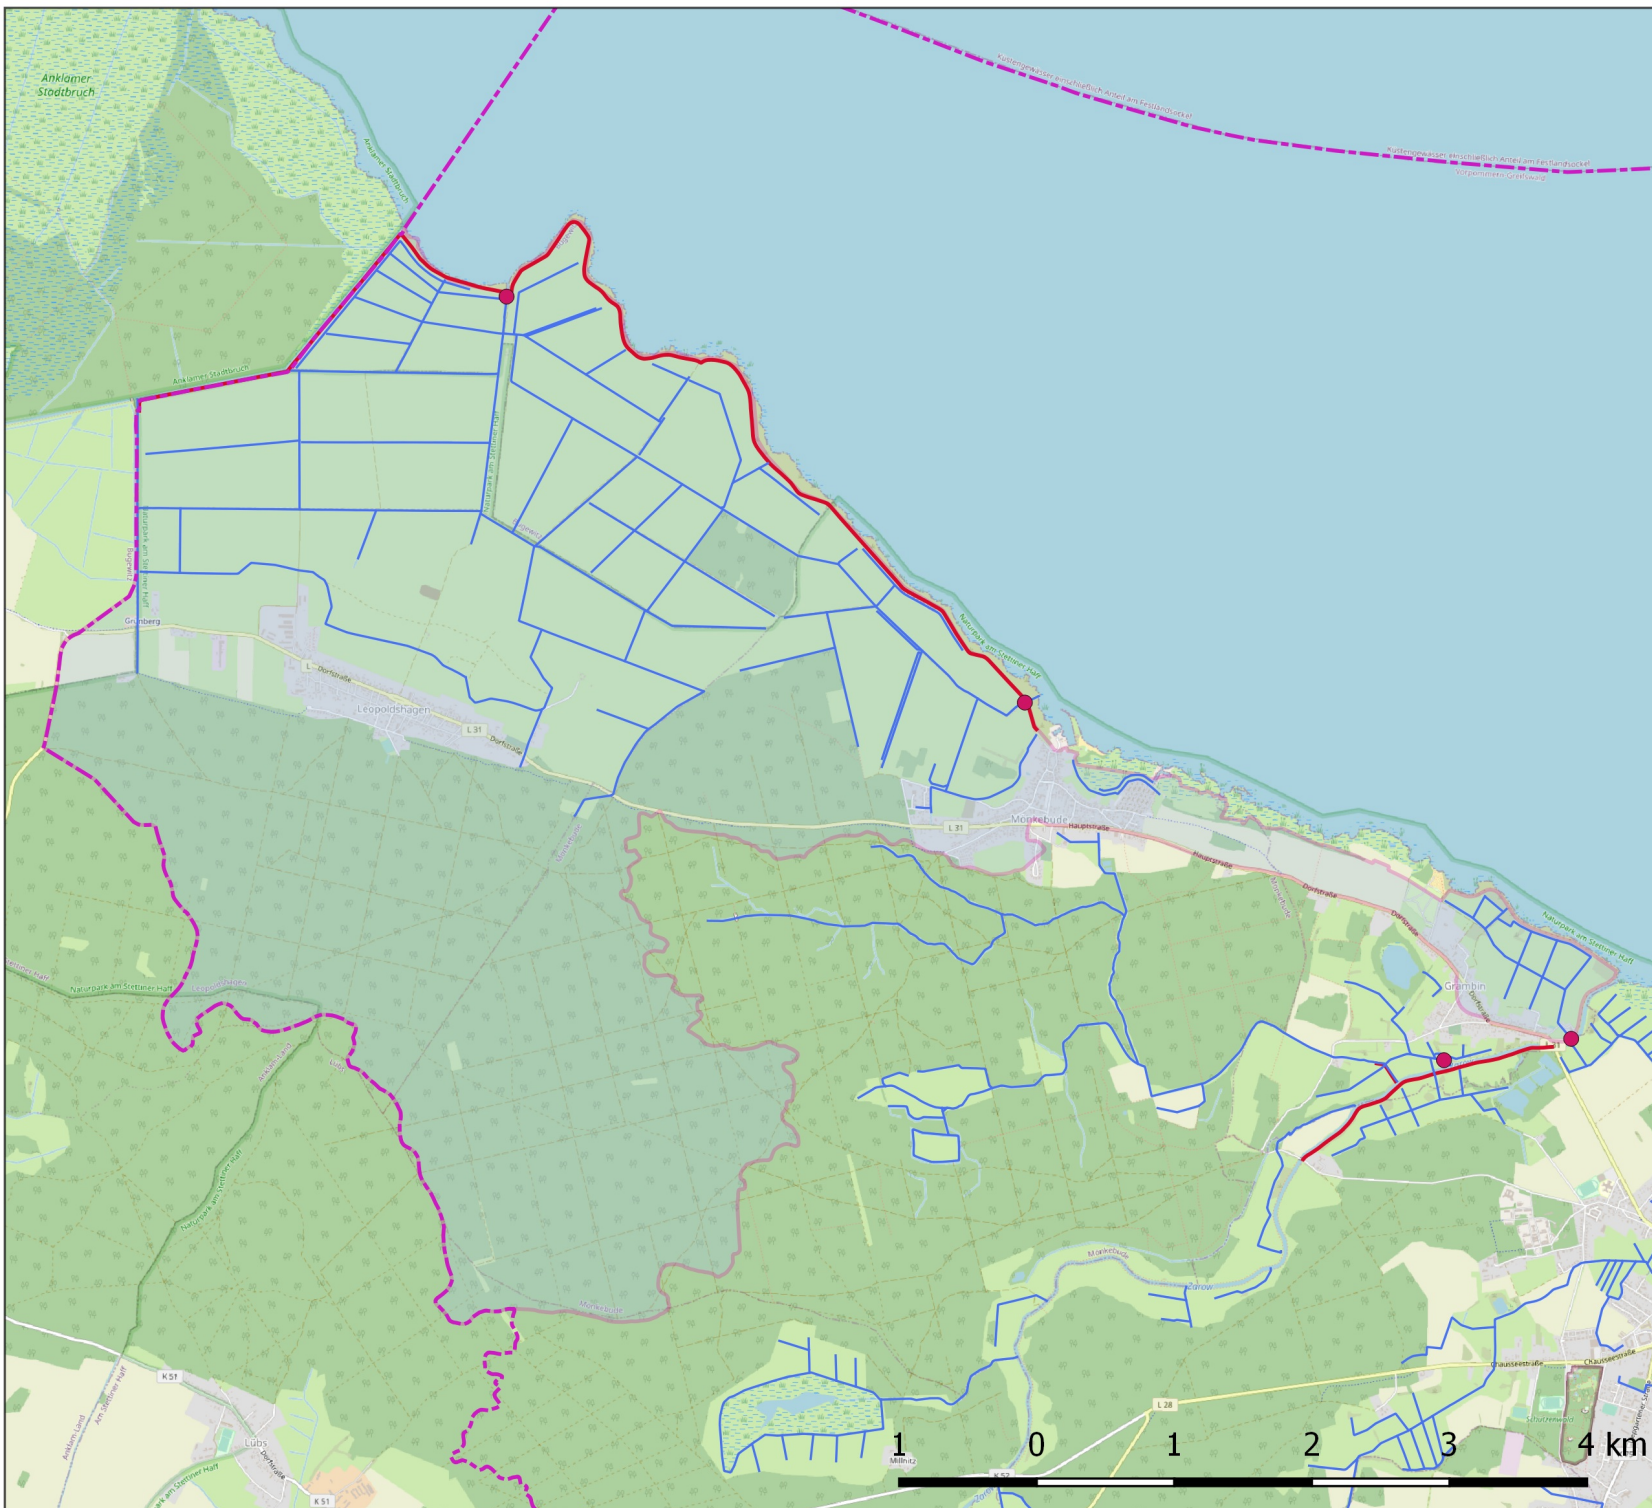

WBV "Uecker-Haffküste" Schaubereich 1

Legende

Allgemein

- Verbandsgebiet
- Schöpfwerke
- Gewässer 2. Ordnung
- Deiche

Schaubereiche

- SB 1